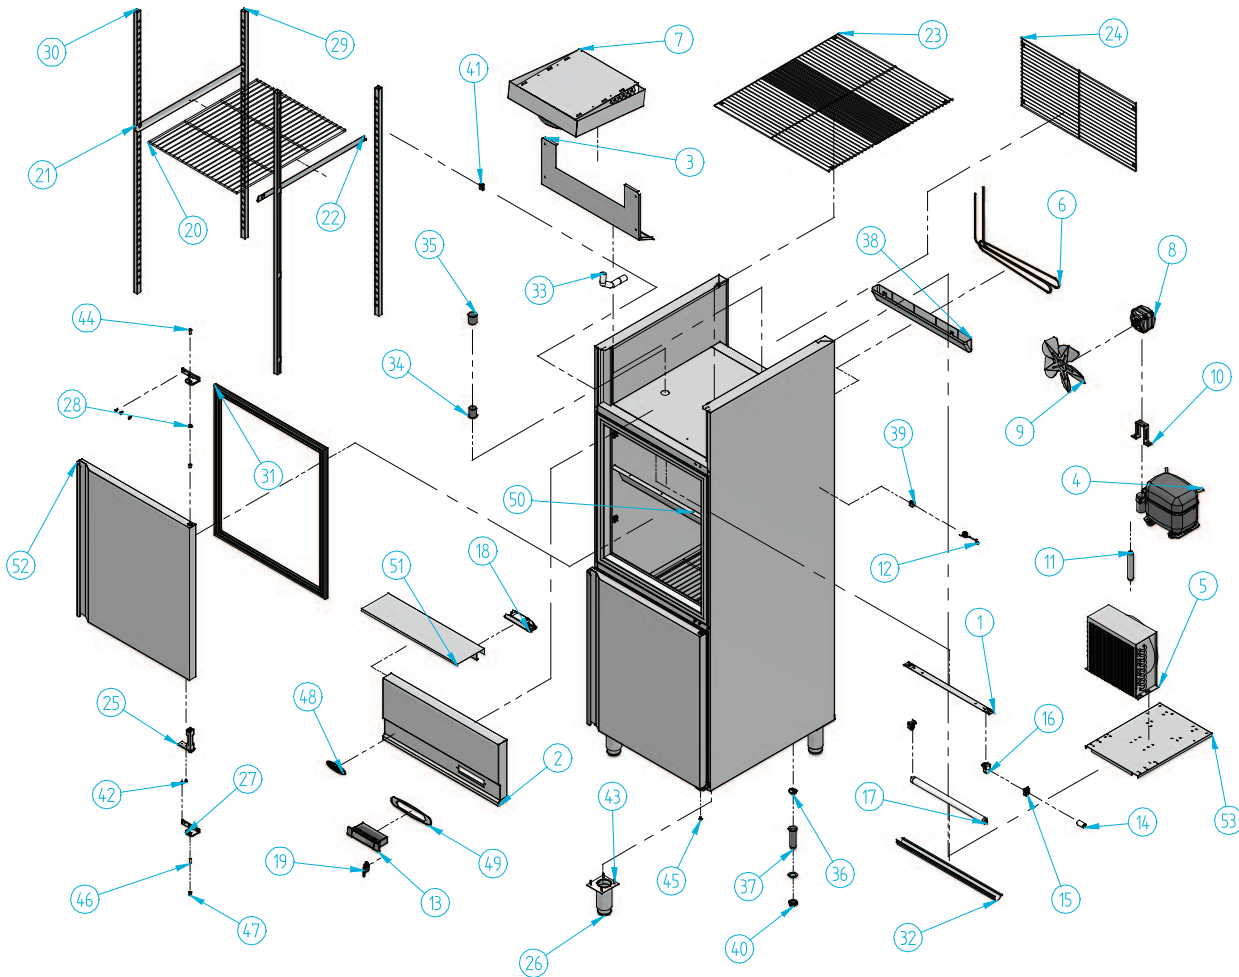

AGN 702

Nº	Código	Descripción	Cantidad
1	10AG7053	SOP. ILLUM. PANTALLA	1
2	10AG7080	C/MANDOS AGN 700	1
3	10KG7045	SOPORTE VENT. AGN 700 K+T	1
4	301D06	COMPRESOR 3/8 134A	1
5	302X09	CONDENSADOR 9X3 CON BAFLE	1
6	302X19	SERPENTIN AGN	1
7	303T13	EVAPORADOR AGN 700	1
8	304X01	MOTOVENT. 10w IH-88 D-250I	1
9	304X07	PALA 250 mm	1
10	304X10	PIE GRANDE (84 mm)	1
11	305X02	FILTRO 30 GR. 1/4X1/4 R-134a	1
12	308X04	SONDA MICROPROC. NTC	2
13	308X11	MICROPROC. 2 RELE	1
14	401X07	CEBADOR 4-80 w FS-11	1
15	401X10	PORTA-CEBADOR (REF.16/L)	1
16	401X12	PORTA-TUBOS (REF. 249/TS)	2
17	401X29	TUBO FLUIDOR. 15 w L.D. 438 26 D	1
18	401X35	REACTANCIA 15 w IMS 1523)	1

Nº	Código	Descripción	Cantidad
19	405X10	MICRO DE PUERTA	1
20	502X14	PARRILLA 2/1 GN PLN 7/97	3
21	503X02	GUIA AGN K&T IZQ 1641mm)	3
22	503X03	GUIA O2 AGN 641 mm	3
23	504X04	REJILLA SUP. LL COND. AGN 700	1
24	504X05	REJILLA INF. LL COND. AGN 700 Y 850	1
25	506X03	BISAGRA PUERTA	2
26	506X42	PATA REG. ARMARIOS 2 PULGADAS	4
27	506X55	SOPORTE BISAGRA DERECHO	3
28	506X56	TUERCA ANCLAJE	1
29	601K01	SOPORTE PARRILLA AGN K&T	2
30	601X56	SOPORTE PARRILLA	2
31	602A06	BURLETE AGN CHICA 631 x 738	2
32	602A35	PERFIL PANTALLA Nº2 583 mm	1
33	602X74	GOMA DESAGUE 19 x 24 mm	1
34	603X124	PASA-MUROS INTERIOR	1
35	603X125	PASA-MUROS EXTERIOR	1
36	603X127	TAPON PARA DESAGUE 3/4	1