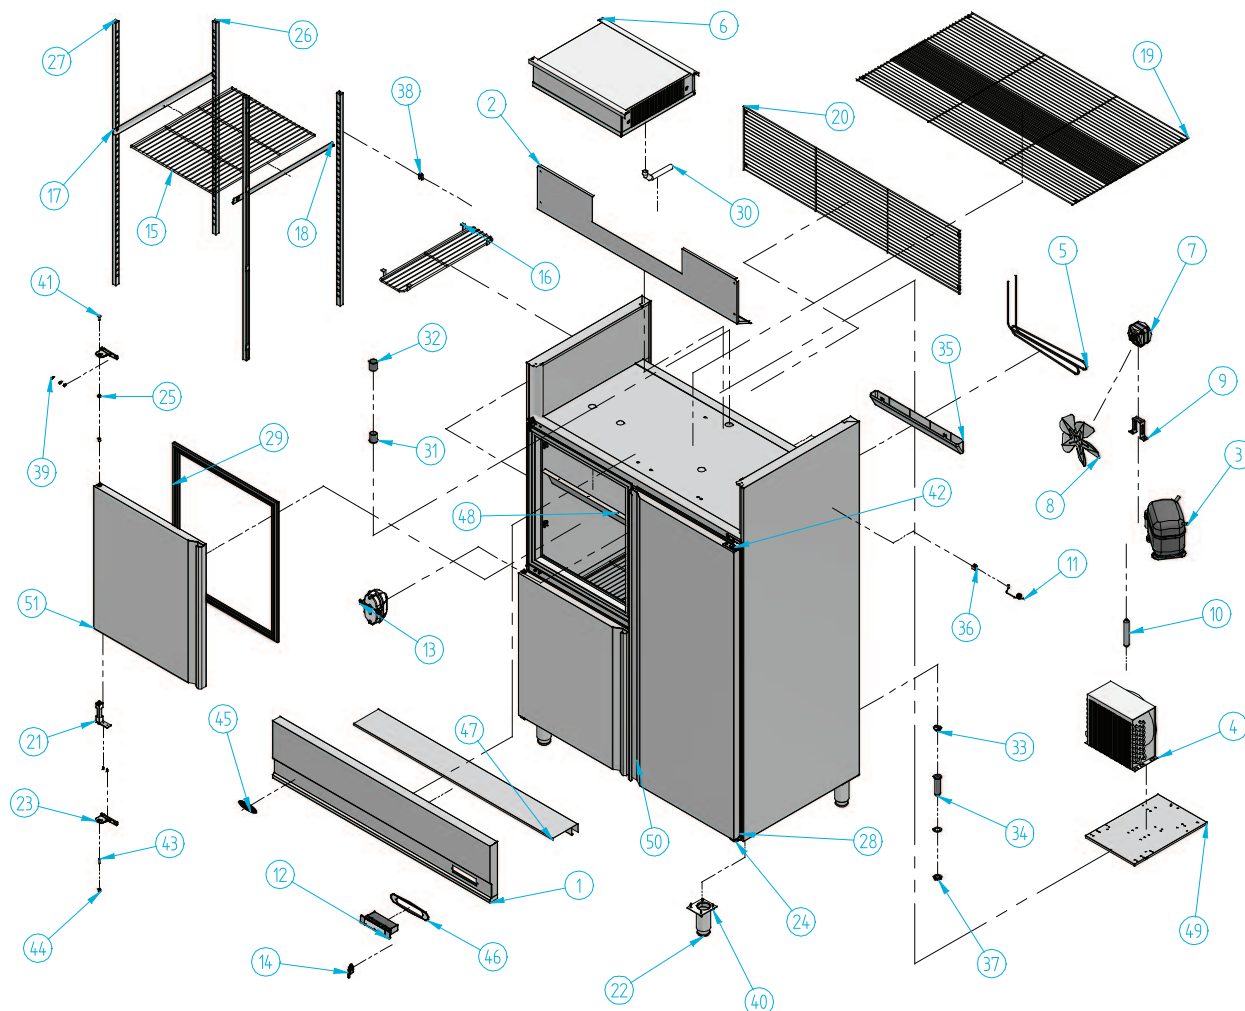

AGN 1403

Nº	Código	Descripción	Cantidad
1	10AG1480	C/MANDOS AGN 1400	1
2	10KE1445	SOPORTE VENTILADOR AGN 1400 K+T	1
3	301007	COMPRESOR 1/2 R134A	1
4	302X10	CONDENSADOR 9X4 CON BAFLE	1
5	302X19	SERPENTIN AGN	1
6	303T02	EVAP.T.F. DF11-ESP.700/800 L/N	1
7	304X01	MOTOVENT. 10W IH-88 D-250I	1
8	304X07	PALA 250 mm	1
9	304X10	PIE GRANDE (84 mm)	1
10	305X02	FILTRO 30 ER. 1/4X1/4 R-134a	1
11	308X04	SONDA MICROPROC. NTC	2
12	308X11	MICROPROC. 2 RELE	1
13	401X06	APLIQUE OVAL C/P REF. 1400 G	1
14	405X10	MICRO DE PUERTA	2
15	502X14	PARRILLA 2/1 GN PLN 7/97	6
16	502X23	SUPLEM. PARRILLA MR / AGN	3
17	503X02	GUIA AGN K&T IZO (64mm)	6

Nº	Código	Descripción	Cantidad
18	503X03	GUIA O2 AGN 641 mm	6
19	504X06	REJILLA SUP. LL COND. AGN 1400	1
20	504X07	REJILLA INF. LL COND. AGN 1400	1
21	506X03	BISAGRA PUERTA	4
22	506X42	PATA REG. ARMARIOS 2 PULGADAS	4
23	506X54	SOPORTE BISAGRAS IZQUIERDO	3
24	506X55	SOPORTE BISAGRAS DERECHO	2
25	506X56	TUERCA ANCLAJE	1
26	601K01	SOPORTE PARRILLA AGN K&T	4
27	601X56	SOPORTE PARRILLA	4
28	602A05	BURLETE AGN 1542 x 631	1
29	602A06	BURLETE AGN CHICA 631 x 738	2
30	602X74	EGOMA SILICONA 19 x 24 mm	1
31	603X124	PASA-MUROS INTERIOR	1
32	603X125	PASA-MUROS EXTERIOR	1
33	603X127	TAPON PARA DESAGUE 3/4	1
34	603X16	DESAGUE 3/4	1

Nº	Código	Descripción	Cantidad
35	603X161	BANDEJA EVAPORATIVA AGN 700	1
36	603X40	SOPORTE BULBO	1
37	603X74	TUERCA 3/4 GAS	1
38	603X77	SOPORTE "U" DESMONTABLE	28
39	701X28	TORNILLO 4,8x16 DIN 7982 NIQUEL	23
40	701X49	TORNILLO AUTOBL 5,5 X 22 DIN 7504	20
41	701X62	TORNILLO M6x20 ULS (DIAM.13,6) A-2	1
42	701X63	TORNILLO M6x10 ULS (DIAM.13,6) A-2	3
43	701X64	ESPARRAGO M6 x 25 DIN 913 A-2	1
44	704X03	TUERCA REMACHABLE M6x9x14,5 AL/H	2
45	901X57	MARCA INFERICO RELIEVE 115x40 ROJO	1
46	901X58	PROTECT C/MANDOS FIG. A PLATA	1
47	AG14N5B	PROTECT. INST. C/MANDOS AGN 1400	1
48	AG70N10	REJILLA VENT. EVAP. AGN	2
49	ESTANDAR	BANCADA ESTANDAR	1
50	PUEDEGAG	PUERTA DCH GRANDE AGN	1
51	PUECAG	PUERTA IZO CHICA AGN	2