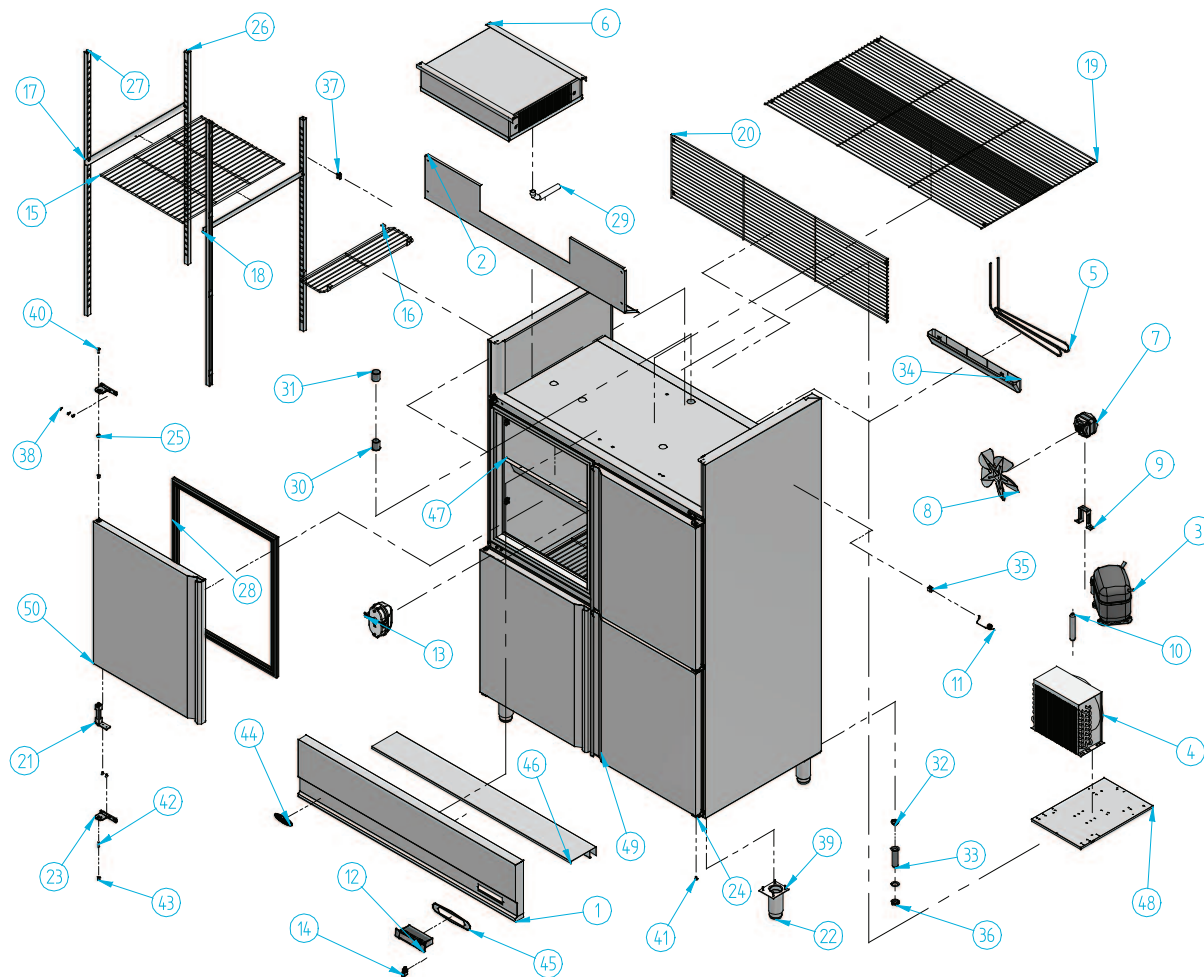

AGN 1404

Nº	Código	Descripción	Cantidad
1	10AG1480	C/MANDOS AGN 1400	1
2	10KG1445	SOPORTE VENTILADOR AGN 1400 K+T	1
3	301007	COMPRESOR 1/2 R134A	1
4	302X10	CONDENSADOR 9X4 CON BAFLE	1
5	302X19	SERPENTIN AGN	1
6	303T02	EVAP.T.F. DF11-ESP.700/800 L/N	1
7	304X01	MOTOVENT. 10W IH-88 D-250I	1
8	304X07	PALA 250 mm	1
9	304X10	PIE GRANDE (84 mm)	1
10	305X02	FILTRO 30 GR. 1/4X1/4 R-134a	1
11	308X04	SONDA MICROPROC. NTC	2
12	308X11	MICROPROC. 2 RELE	1
13	401X06	APLIQUE OVAL C/P REF. 1400 G	1
14	405X10	MICRO DE PUERTA	2
15	502X14	PARRILLA 2/1 GN PLN 7/97	6
16	502X23	SUPLEM. PARRILLA MR / AGN	3
17	503X02	GUIA AGN K&T IZQ (641mm)	6

Nº	Código	Descripción	Cantidad
18	503X03	GUIA O2 AGN 641 mm	6
19	504X06	REJILLA SUP. LL COND. AGN 1400	1
20	504X07	REJILLA INF. LL COND. AGN 1400	1
21	506X03	BISAGRA PUERTA	4
22	506X42	PATA REG. ARMARIOS 2 PULGADAS	4
23	506X54	SOPORTE BISAGRAS IZQUIERDO	3
24	506X55	SOPORTE BISAGRA DERECHO	3
25	506X56	TUERCA ANCLAJE	2
26	601K01	SOPORTE PARRILLA AGN K&T	4
27	601X56	SOPORTE PARRILLA	4
28	602A06	BURLETE AGN CHICA 631 x 738	4
29	602X74	GOMA SILICONA 19 x 24 mm	1
30	603X124	PASA-MUROS INTERIOR	1
31	603X125	PASA-MUROS EXTERIOR	1
32	603X127	TAPON PARA DESAGUE 3/4	1
33	603X16	DESAGUE 3/4	1
34	603X161	BANDEJA EVAPORATIVA AGN 700	1

Nº	Código	Descripción	Cantidad
35	603X40	SOPORTE BULBO	1
36	603X74	TUERCA 3/4 GAS	1
37	603X77	SOPORTE "U" DESMONTABLE	28
38	701X28	TORNILLO 4,8x16 DIN 7982 NIQUEL	26
39	701X49	TORNILLO AUTOBL 5,5 X 22 DIN 7504	20
40	701X62	TORNILLO M6x20 ULS (DIAM.13,6) A-2	2
41	701X63	TORNILLO M6x10 ULS (DIAM.13,6) A-2	2
42	701X64	ESPARRAGO M6 x 25 DIN 913 A-2	2
43	704X03	TUERCA REMACHABLE M6x9x14,5 AL/H	4
44	901X57	MARCA INFRICO RELIEVE 115x40 ROJO	1
45	901X58	PROTECT C/MANDOS FIG. A PLATA	1
46	AG14N15B	PROTECT. INST. C/MANDOS AGN 1400	1
47	AG70N10	REJILLA VENT. EVAP. AGN	2
48	ESTANDAR	BANCADA ESTANDAR	1
49	PUEDCAG	PUERTA DCH CHICA AGN	2
50	PUEICAG	PUERTA IZQ CHICA AGN	2