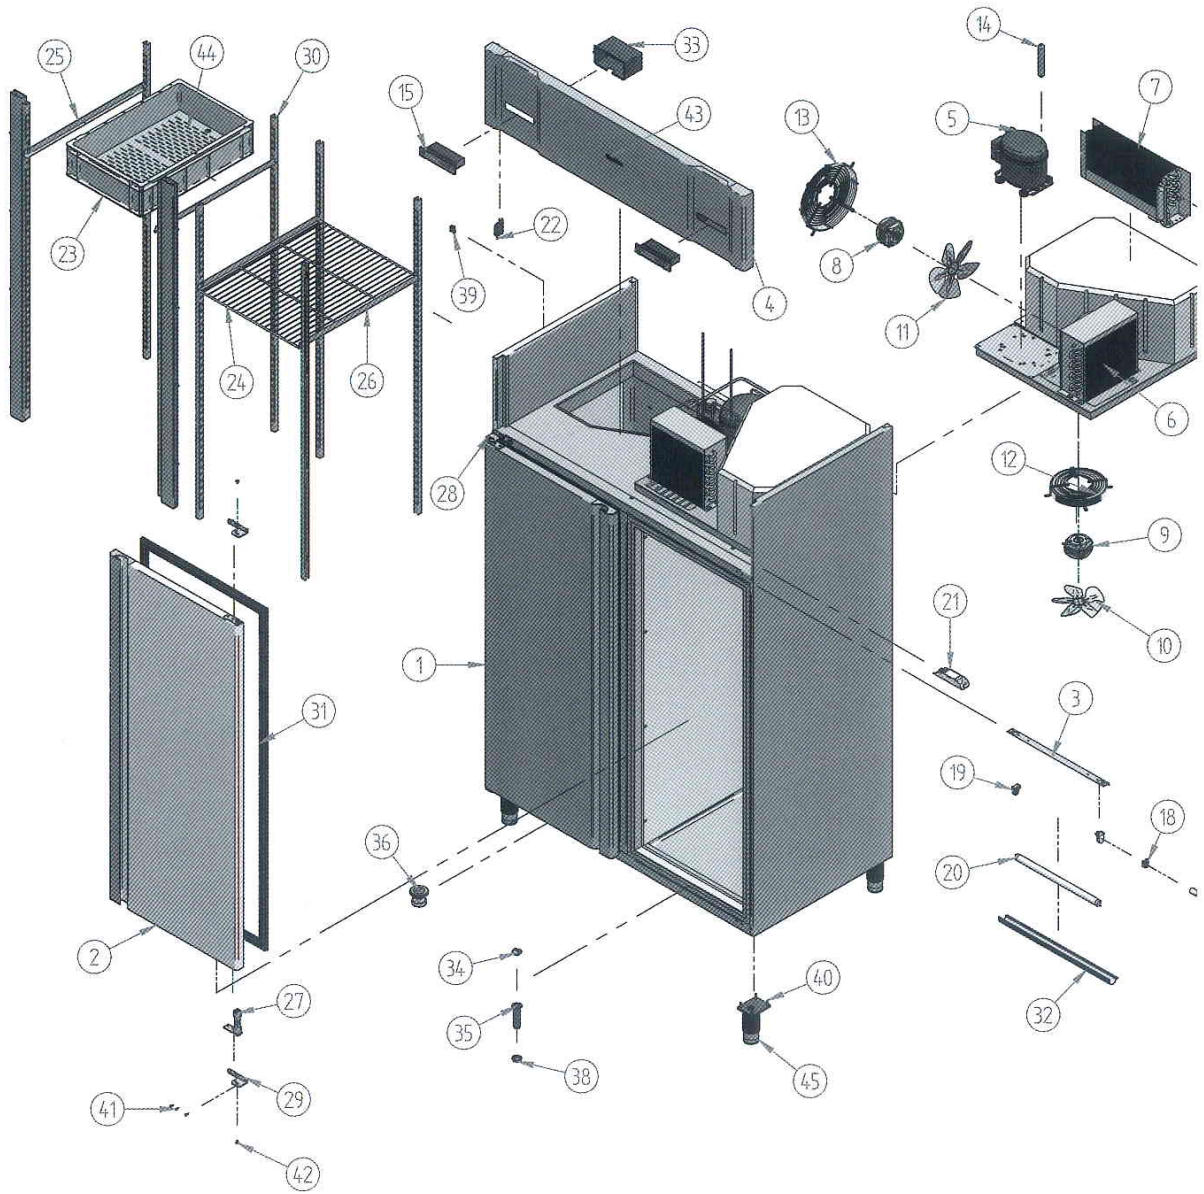

AGB 1402 RP

Nº	Código	Descripción	Cantidad
1	10AG14-100	PUERTA IZODA GRANDE AGH	1
2	10AG14-101	PUERTA DCHA GRANDE AGH	1
3	10AG7053	SOP. ILLUM. PANTALLA	2
4	10GB14-121	CUADRO MANDOS	1
5	301D05	COMPRESOR 1/3 R-134	2
6	302X09	CONDENSADOR 9X3 CON BAFLE	2
7	303A28	EVAP AGH 1400 M / AGH 700 R	2
8	304X01	MOTOVENT. 10W IH-88 D-250I	2
9	304X02	MOTOVENT. 5W.(H-75 D-200I)	2
10	304X06	PALA 200 mm	2
11	304X07	PALA 250 mm	2
12	304X37	REJILLA MONOBLOCK PALA 200 mm	2
13	304X38	REJILLA MONOBLOCK PALA 250 mm	2
14	305X02	FILTRO 30 GR. 1/4X1/4 R-134a	2
15	308X11	MICROPROC. 2 RELE	2

Nº	Código	Descripción	Cantidad
16	308X16	SONDA MICROP. NTC 15 M	4
17	401X07	CEBADOR 4-80 W PS-11	2
18	401X10	PORTA-CEBADOR (REF.16/U)	2
19	401X12	PORTA-TUBOS (REF. 24/9/T/S)	4
20	401X29	TUBO FLUOR. 15 W L.D. 438 26 D	2
21	401X35	REACTANCIA 15 W (HS 1523)	2
22	405X10	MICRO DE PUERTA	2
23	501X08	CONTENEDOR 600 x 400 x 150 28 Lts.	7
24	502X14	PARRILLA 2/1 GN PLN 7/97	3
25	503X02	GUIA AGH K&T IZO (64-1mm)	10
26	503X03	GUIA O2 AGH 641 mm	10
27	506X03	BISAGRA PUERTA	4
28	506X54	SOPORTE BISAGRAS IZQUIERDO	2
29	506X55	SOPORTE BISAGRA DERECHO	2
30	601X56	SOPORTE PARRILLA	8

Nº	Código	Descripción
31	602A05	BURLETE AGH 1542 x 631
32	602A35	PERFIL PANTALLA Nº2 583 mm
33	603X119	PROT.MICROP.NEGRO IGNIFUGO
34	603X127	TAPON PARA DESAGUE 3/4
35	603X16	DESAGUE 3/4
36	603X17	DESAGUE JITEM AP-850
37	603X226	CARCARSA MONOBLOCK AGB 700
38	603X74	TUERCA 3/4 GAS
39	603X77	SOPORTE "U" DESMONTABLE
40	701X128	T.AUTOBLS.5 x 32 mm DIN 7504K-ZINC
41	701X28	TORNILLO 4,8x16 DIN 7982 NIQUEL
42	701X63	TORNILLO M6x10 UL5 IDIAM.13.61 A-2
43	901X76	MARCA INFRICO ECCO.PLATA 110x23
44	A850P37	BANDEJA PESCADO
45	PATAN506X42	PATA REG. ARMARIOS 2"