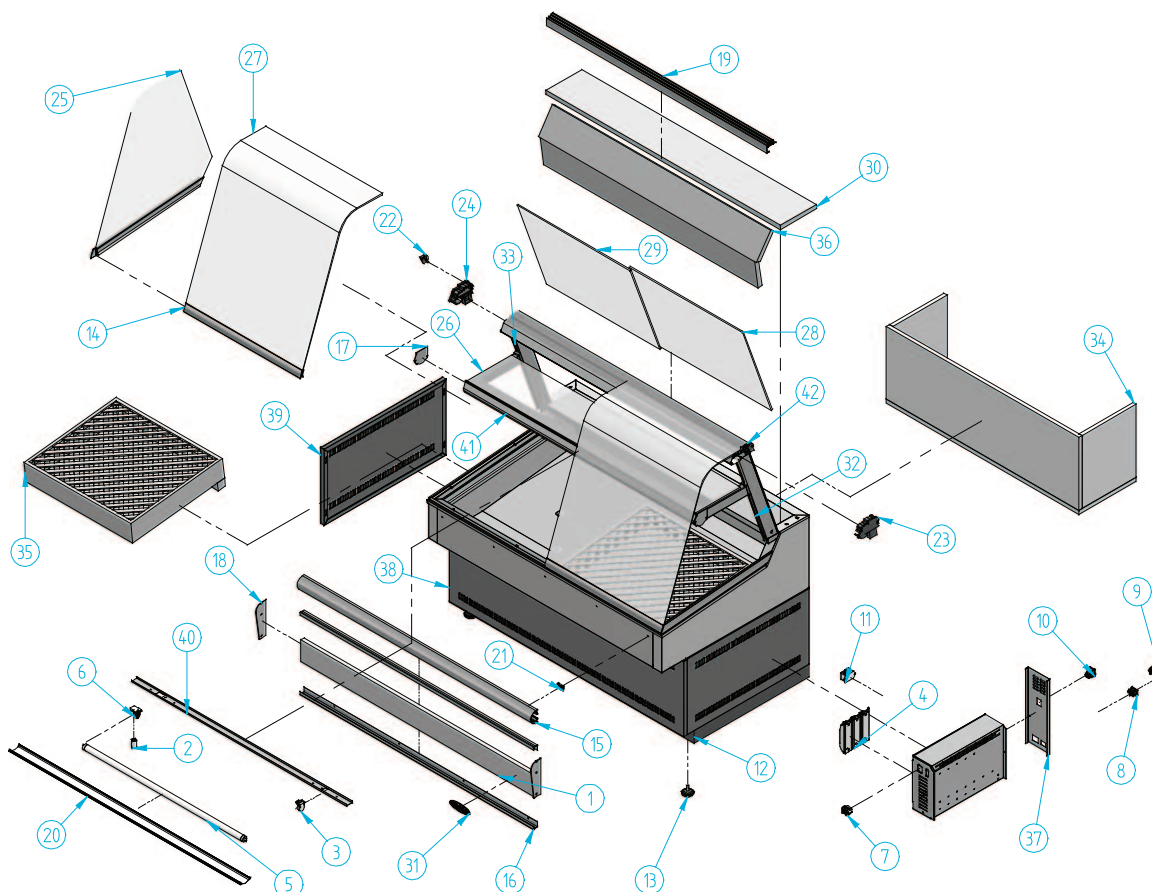

RN 1306

Nº	Código	Descripción	Cantidad
1	203X105	DEC. MADERA ROYAL 1300	1
2	401X07	CEBADOR 4-80 W FS-11	3
3	401X12	PORTA-TUBOS IREF. 249/TSI	3
4	401X16	REACTANCIA 30 W (IMS 3023)	3
5	401X24	TUBO FLUOR. 30W LD. 895 mm 26 D	3
6	401X28	PORTA-TUBOS +PIECEBADOR 249/ITER	3
7	402X26	CAJA HEMBRA 12 VIAS	1
8	402X31	CONECTOR MACHO E-5010	1
9	402X32	CONECTOR HEMBRA E-5012	1
10	405X02	INTERRUPTOR NARANJA ILUMINACION	1
11	407X14	FILTRO MONOFAS 250 V 3A FEH-32	1
12	505X42	RODAPIE ROYAL V 1300 N	1
13	506X26	REGULADOR M10 (BASE M12)	4
14	601X65	PERFIL REF.- 2094 ORO	1

Nº	Código	Descripción	Cantidad
15	601X68	PERFIL REF.- 2091 ORO	1
16	601X70	PERFIL REF.- 2195 ORO	2
17	601X81	JUEGO TAPETAS PERF-2089 ORO	1
18	601X82	JUEGO TAPETAS PERF-ROYAL	1
19	601X91	PERFIL REF.-2438 ORO	1
20	602V63	PERFIL PROTECTOR N°1	2
21	603X102	CLIPAJE PERFIL ALUMINIO	5
22	603X104	CIERRE CRISTAL	1
23	603X48	TAPETA PERFIL REF. 797 DCHA.	1
24	603X53	TAPETA PERFIL REF. 797 IZDQD.	1
25	604V122	COSTADO CRISTAL ROYAL	2
26	604V125	BAZAR V 1300	1
27	604V93	CR CURVO VRM-97 649 x 0 x 6 A645	2
28	605V30	PUERTA ROYAL 630 x 485 x 6	1

Nº	Código	Descripción	Cantidad
29	605V31	PUERTA ROYAL 630 x 490 x 6	1
30	606V01	ENCIMERA ROYAL V 1300	1
31	901X57	MARCA INFRIECO RELIEVE 115x40 ROJO	1
32	BRAARV	BRAZO ABIERTO ROYAL	1
33	BRACRV	BRAZO CERRADO ROYAL	1
34	CAJMR13	CAJON MADERA ROYAL V 1300 N	1
35	CESRV13	CESTO ROYAL V 1300 N	2
36	DUERV13	DUELA ROYAL V 1300 N	1
37	E43T1314	C/MANDOS ROYAL V NEUTRA	1
38	E43T1316	DEC DELANTERA ROYAL 1300	1
39	E43T1317	DEC LATERAL ROYAL	2
40	ELS13-16	SOPORTE PANTALLA	3
41	PPMV13	PERFIL PANTALLA MEDIA	1
42	PPSV13	PERFIL PANTALLA SUPERIOR	1