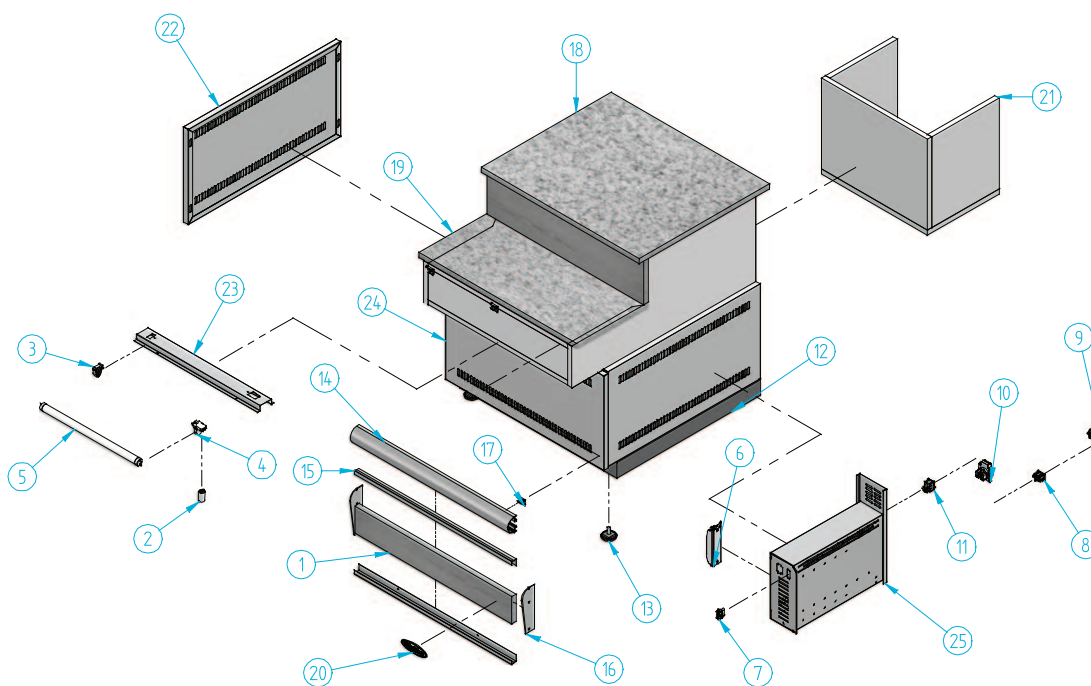

## RC 700

Nº	Código	Descripción	Cantidad
1	203X105	DEC MADERA ROYAL CAJA 700	1
2	401X07	CEBADOR 4-80 W FS-11	1
3	401X12	PORTA-TUBOS (REF. 249/TS)	1
4	401X28	PORTA-TUBOS +PI/CEBADOR 249/TCR	1
5	401X29	TUBO FLUOR. 15 W LDI. 438 26 D	1
6	401X35	REACTANCIA 15 W (MS 1523)	1
7	402X28	CAJA 1-0480703-0 HEMBRA 4 VIAS	1
8	402X31	CONECTOR MACHO E-5010	1
9	402X32	CONECTOR HEMBRA E-5012	1

Nº	Código	Descripción	Cantidad
10	405X01	ENCHUFE SHUCCO REF-400	1
11	405X02	INTERRUPTOR NARANJA ILUMINACION	1
12	505X41	RODAPIE ROYAL CAJA 700	1
13	506X26	REGULADOR M10 (BASE M12)	4
14	601X68	PERFIL REF- 2091 ORO	1
15	601X70	PERFIL REF- 2195 ORO	1
16	601X82	JUEGO TAPETAS PERF-ROYAL	1
17	603X102	CLIPAJE PERFIL ALUMINIO	3
18	606V03	ENCIMERA ROYAL CAJA 700	1

Nº	Código	Descripción	Cantidad
19	606V05	APOYA BOLSOS ROYAL CAJA 700	1
20	901X57	MARCA INFRICO RELIEVE 115x40 ROJO	1
21	CAJMR70	CAJON MADERA ROYAL CAJA 700	1
22	E43T1317	DEC LATERAL ROYAL	2
23	E43T1321	SOP. ILLUM. PANTALLA	1
24	E43T1326	DEC DELANTERA ROYAL CAJA 700	1
25	E43T1331	C/MANDOS ROYAL MOSTR	1