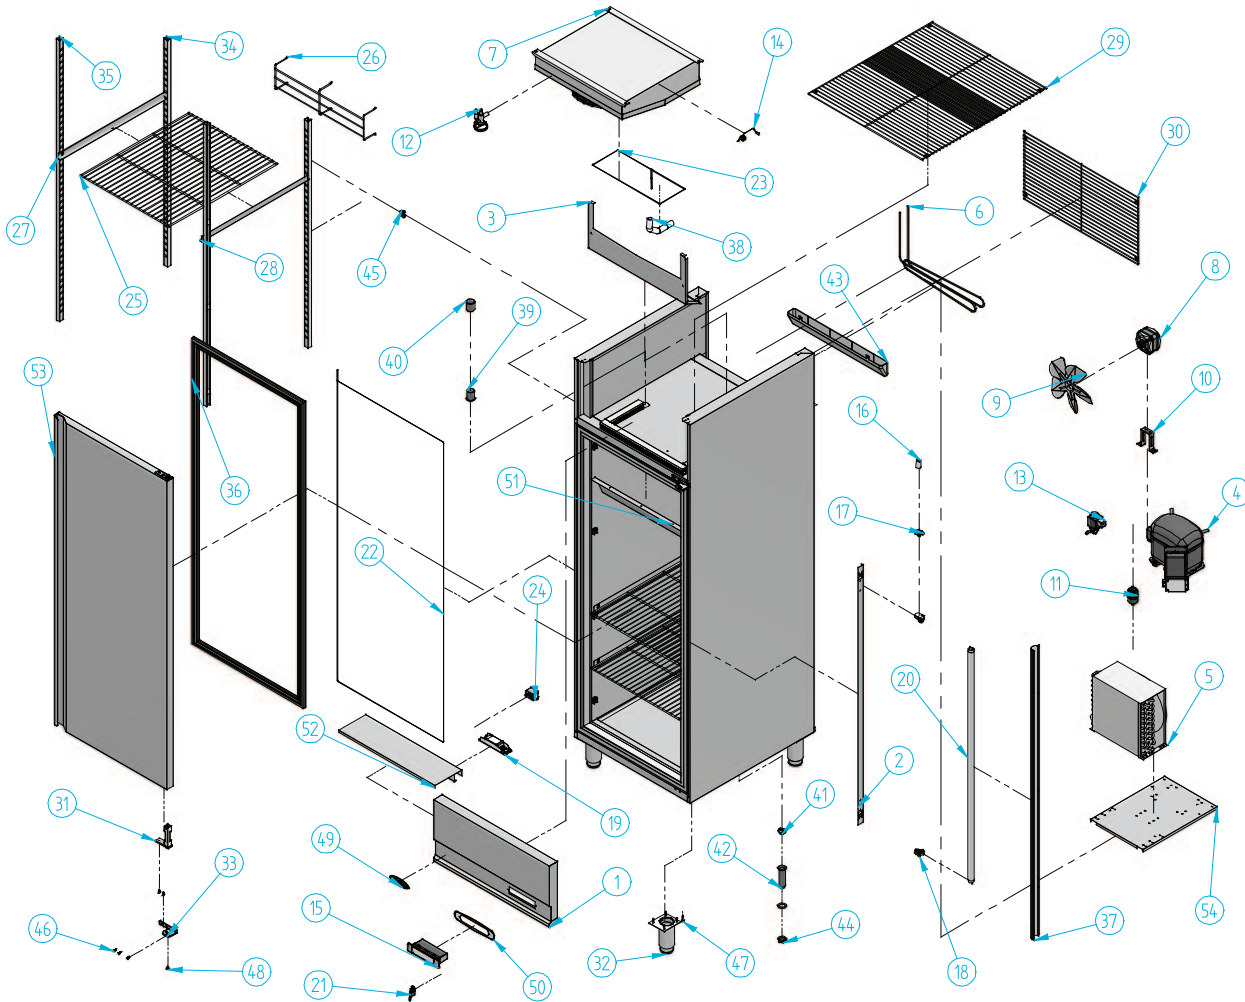

## AGN 701 BT

Nº	Código	Descripción	Cantidad
1	10AG7080	C/MANDOS AGN 700	1
2	10AN1063	SOP. ILLUM. PANTALLA	1
3	10KG7046	SOPORTE VENTILADOR AGN 700 BT	1
4	301D11	COMPRESOR 5/8 R 404	1
5	302X18	CONDENSADOR 11X4 CON BAFLE L/A 270	1
6	302X19	SERPENTIN AGN	1
7	303P05	EVAPAGN700BT TAL/E 31 SPECIAL	1
8	304X01	MOTOVENT, 10w IH-88 D-250I	1
9	304X07	PALA 250 mm	1
10	304X10	PIE GRANDE (84 mm)	1
11	305X03	DESHIDRATADOR CERAMICO	1
12	305X05	VALVULA EXPANSION TUB. 68U2095	1
13	308X03	Valvula Solenoide Danfoss EVO-101	1
14	308X04	SONDA MICROPROC. NTC	3
15	308X05	MICROPROC. 3 RELE DIXELL XW60L	1
16	401X07	CEBADOR 4-80 w FS-11	1
17	401X10	PORTA-CEBADOR IREF.16/LI	1
18	401X12	PORTA-TUBOS (REF. 249/TS)	2

Nº	Código	Descripción	Cantidad
37	602A34	PERFIL PANTALLA Nº2 1491 mm	1
38	602X74	GOMA DESAGÜE 19 x 24 mm	1
39	603X124	PASA-MUROS INTERIOR	1
40	603X125	PASA-MUROS EXTERIOR	1
41	603X127	TAPON PARA DESAGUE 3/4	1
42	603X16	DESAGUE 3/4	1
43	603X161	BANDEJA EVAPORATIVA AGN 700	1
44	603X74	TUERCA 3/4 GAS	1
45	603X77	SOPORTE "U" DESMONTABLE	14
46	701X28	TORNILLO, 4,8x16 DIN 7982 NIQUEL	10
47	701X49	TORNILLO AUTOBL 5,5 X 22 DIN 7504	20
48	701X63	TORNILLO M6x10 ULS IJ1AM.13.G1 A-2	2
49	901X57	MARCA INFRIEO RELIEVE 115x40 ROJO	1
50	901X58	PROTECT C/MANDOS FIG. A PLATA	1
51	AG70N10	REJILLA VENT. EVAP. AGN	1
52	AG70N13F	PROTECT. INST. C/MANDOS AGN 700	1
53	PIEDGAG	PUERTA DCH GRANDE AGN	1
54	VITBANC	BANCADA VITBANC	1