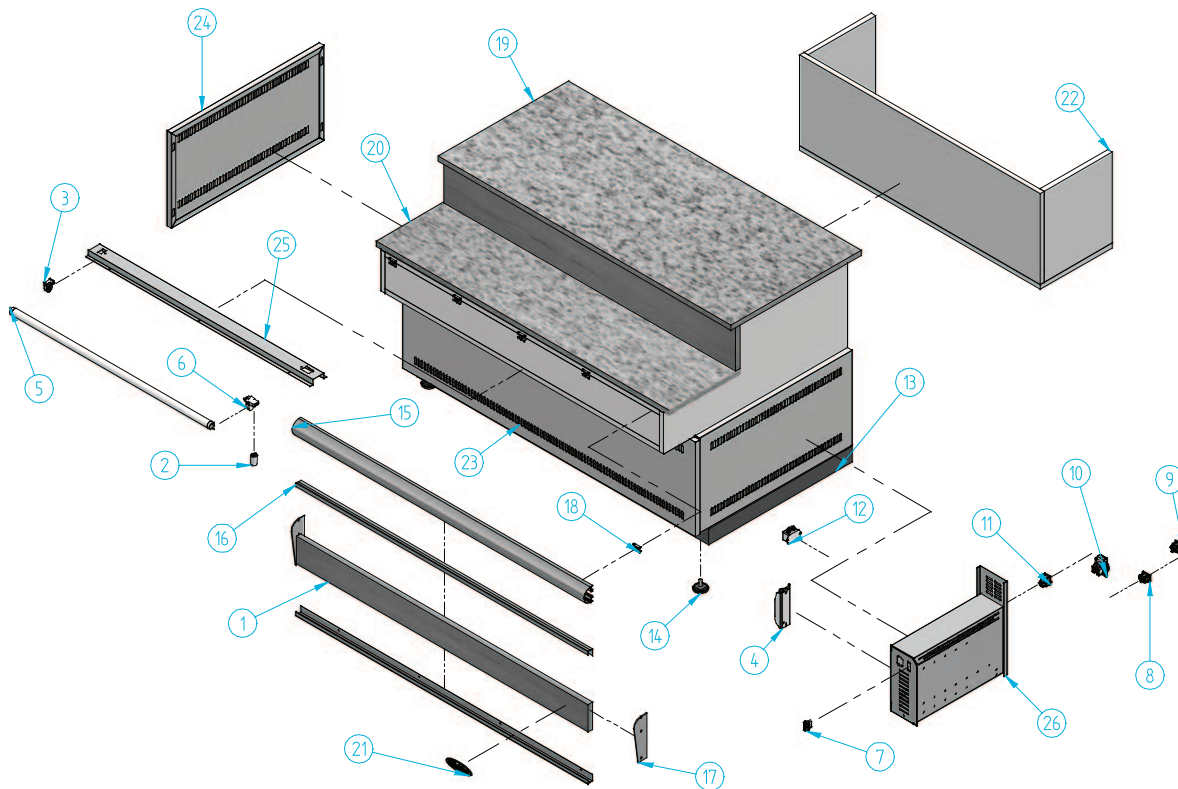

RM 1300

Nº	Código	Descripción	Cantidad
1	203X105	DEC. MADERA ROYAL 1300	1
2	401X07	CEBADOR 4-80 W FS-11	1
3	401X12	PORTA-TUBOS I(REF. 249/TS)	1
4	401X16	REACTANCIA 30 W IMS 30231	1
5	401X24	TUBO FLUOR. 30W L.J. 895 mm 26 Ø	1
6	401X28	PORTA-TUBOS +PI/CEBADOR 249/TCR	1
7	402X28	CAJA 1-0480703-0 HEMBRA 4 VIAS	1
8	402X31	CONECTOR MACHO E-5010	1
9	402X32	CONECTOR HEMBRA E-5012	1

Nº	Código	Descripción	Cantidad
10	405X01	ENCHUFE SHUCCO REF-400	1
11	405X02	INTERRUPTOR NARANJA ILUMINACION	1
12	407X14	FILTRO MONOFAS 250 V 3A FEH-3Z	1
13	505X42	RODAPIE ROYAL V 1300 N	1
14	506X26	REGULADOR M10 (BASE M12)	4
15	601X68	PERFIL REF- 2091 ORO	1
16	601X70	PERFIL REF- 2195 ORO	1
17	601X82	JUEGO TAPETAS PERF-ROYAL	1
18	603X102	CLIPAJE PERFIL ALUMINIO	5

Nº	Código	Descripción	Cantidad
19	606V02	ENCIMERA ROYAL MOSTR 1300	1
20	606V04	APOYA BOLSOS ROYAL MOSTR 1300	1
21	901X57	MARCA INFRICO RELIEVE 115x40 ROJO	1
22	E4JMR13	CAJON MADERA ROYAL V 1300 N	1
23	E43T1316	DEC. DELANTERA ROYAL 1300	1
24	E43T1317	DEC. LATERAL ROYAL	2
25	E43T1322	SOP. ILUM. PANTALLA	1
26	E43T1331	COMANDOS ROYAL MOSTR	1