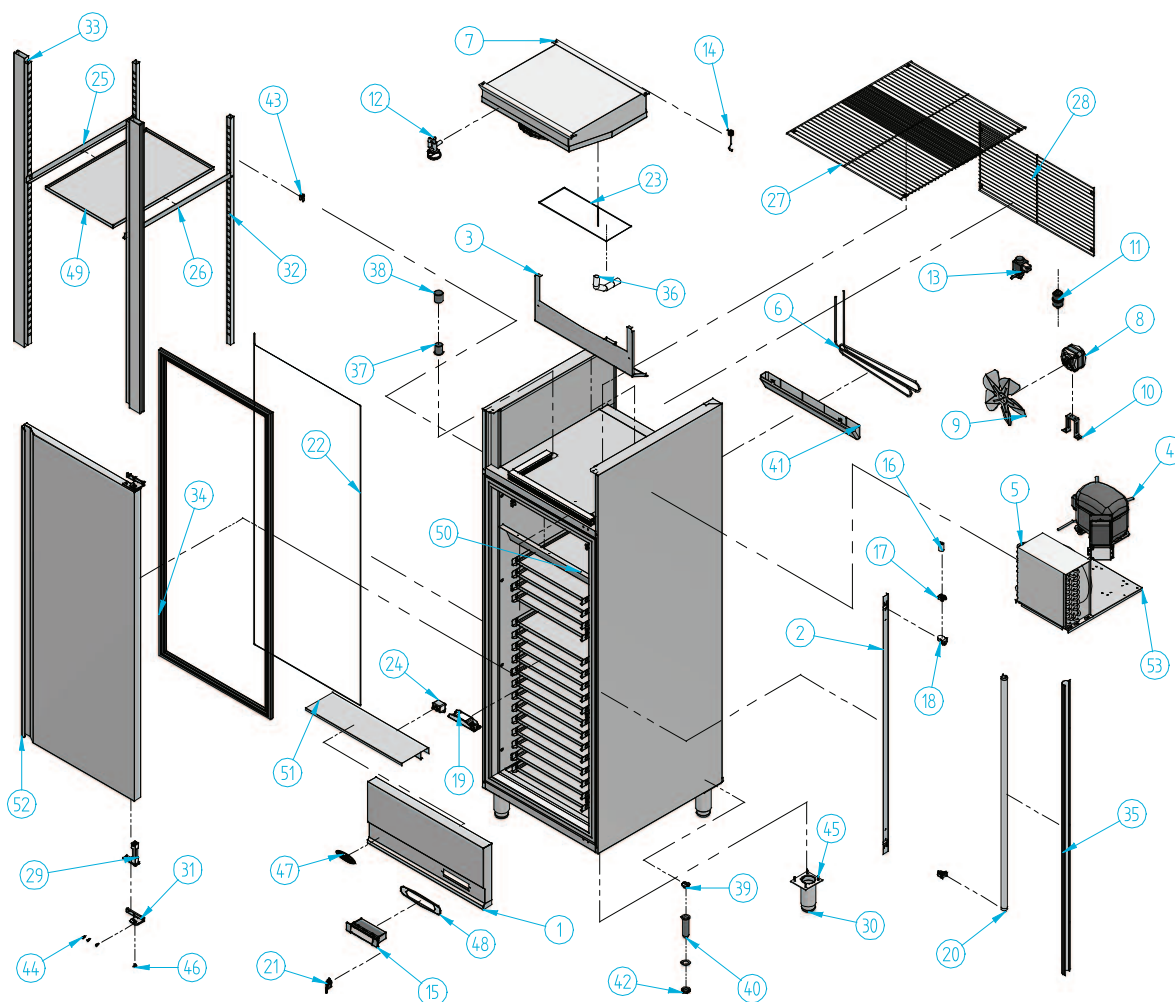

AGN 701 BT PAST

Nº	Código	Descripción	Cantidad
1	10AG7080	C/MANDOS AGN 700	1
2	10AN1063	SOP. ILLUM. PANTALLA	1
3	10KG7046	SOPORTE VENTILADOR AGN 700 BT	1
4	301D11	COMPRESOR 5/8 R 404	1
5	302X18	CONDENSADOR 11X4 CON BAFLE L/A 270	1
6	302X19	SERPENTIN AGN	1
7	303P05	EVAPAGN700BT TAL/E 31 SPECIAL	1
8	304X01	MOTOVENT. 10W (H=88 D=250)	1
9	304X07	PALA 250 mm	1
10	304X10	PIE GRANDE (84 mm)	1
11	305X03	DESHIDRATADOR CERAMICO	1
12	305X05	VALVULA EXPANSION 11X4 CON BAFLE L/A 270	1
13	308X03	Valvula Solenoide Danfoss EVD-101	1
14	308X04	SONDA MICROPROC. NTC	3
15	308X05	MICROPROC. 3 RELE DIXELL XW60L	1
16	401X07	CEBADOR 4-80 W FS-11	1
17	401X10	PORTA-CEBADOR (REF.16/L)	1
18	401X12	PORTA-TUBOS (REF. 249/TSI)	2

Nº	Código	Descripción	Cantidad
19	401X17	REACTANCIA 36-40 W (MS 36231)	1
20	401X25	TUBO FLUOR. 36W L/D. 1200 mm 26 D	1
21	405X10	MICRO DE PUERTA	1
22	406X09	RESIST. ANTI-VAHO AGN BT	1
23	406X25	RESIST. ANTI-VAHO AGN	1
24	407X14	FILTRO MONOFAS 250 V 3A FEH-32	1
25	503X02	GUIJA AGN K&T IZQ 164-1ml	18
26	503X03	GUIJA AGN 641 mm	18
27	504X04	REJILLA SUP. W. COND. AGN 700	1
28	504X05	REJILLA INF. W. COND. AGN 700 Y 850	1
29	506X03	BISAGRA PUERTA	2
30	506X42	PATA REG. ARMARIOS 2 PULGADAS	4
31	506X55	SOPORTE BISAGRA DERECHO	2
32	601K01	SOPORTE PARRILLA AGN K&T	2
33	601X56	SOPORTE PARRILLA	2
34	602A05	BURLETA AGN 1542 x 631	1
35	602A34	PERFIL PANTALLA Nº2. 1491 mm	1
36	602X74	GOMA DESAGUE 19 x 24 mm	1