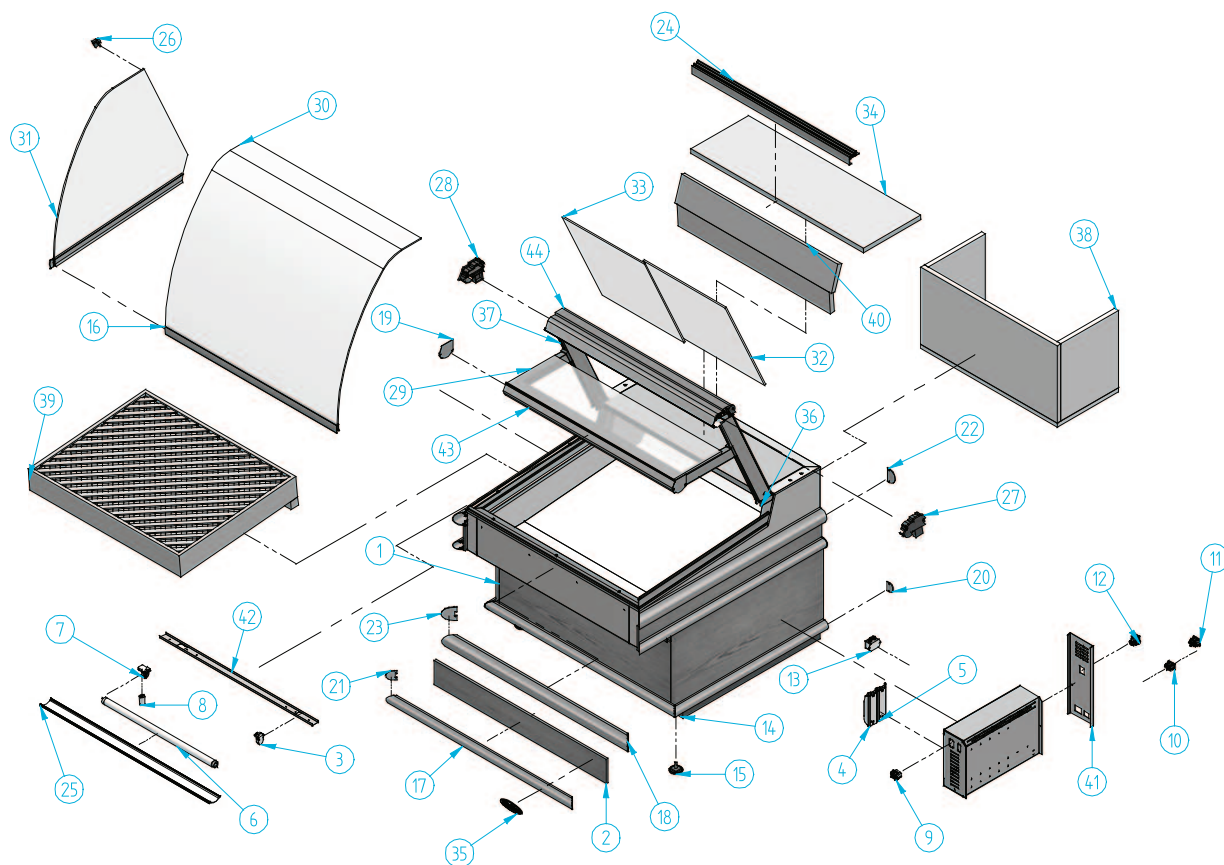

MN 2-900

Nº	Código	Descripción	Cantidad
1	203X105	DEC MADERA MASTER 900	1
2	203X106	DEC MADERA MASTER 900	1
3	401X12	PORTA-TUBOS (REF. 249/TS)	3
4	401X14	REACTANCIA 18-20W (ICNH 2022)	1
5	401X17	REACTANCIA 36-40 W (MS 3623)	1
6	401X20	TUBO FLUOR. 18 W L.D. 590 mm 26 D	3
7	401X28	PORTA-TUBOS +PIECEBADOR 249/TCR	3
8	401X33	CEBADOR 4-22 W FS-22	3
9	402X26	CAJA HEMBRA 12 VIAS	1
10	402X31	CONECTOR MACHO E-5010	1
11	402X32	CONECTOR HEMBRA E-5012	1
12	405X02	INTERRUPTOR NARANJA ILUMINACION	1
13	407X14	FILTRO MONOFAS 250 V 3A FEH-3Z	1
14	505X49	RODAPE MASTER V 900 N	1
15	506X26	REGULADOR M10 (BASE M12)	4

Nº	Código	Descripción	Cantidad
16	601X65	PERFIL REF- 2094 ORO	1
17	601X67	PERFIL REF- 2090 ORO	1
18	601X68	PERFIL REF- 2091 ORO	1
19	601X81	JUEGO TAPETAS PERF-2089 ORO	1
20	601X85	TAPETA REF- 2090 CIERRE ORO	4
21	601X86	TAPETA PERF- 2090 ANG 90º ORO	4
22	601X87	TAPETA REF- 2091 CIERRE ORO	2
23	601X88	TAPETA REF- 2091 ANG 90º ORO	2
24	601X91	PERFIL REF-2438 ORO	1
25	602V65	PERFIL PROTECTOR Nº1	2
26	603X104	CIERRE CRISTAL	1
27	603X48	TAPETA PERFIL REF. 797 OCHA.	1
28	603X53	TAPETA PERFIL REF. 797 IZQD.	1
29	604V126	BAZAR V 900	1
30	604V147	CRISTAL CURVO DF MASTER / STAR	1

Nº	Código	Descripción	Cantidad
31	604V148	COSTADO CRISTAL DF MASTER / STAR	2
32	605V32	PUERTA MASTER 430 x 500 x 6	1
33	605V33	PUERTA MASTER 430 x 505 x 6	1
34	606V16	ENCIMERA MASTER V 900	1
35	901X57	MARCA INFRICO RELIEVE 115x40 ROJO	1
36	BRAMV	BRAZO ABIERTO MASTER	1
37	BRACMV	BRAZO CERRADO MASTER	1
38	CAJMM90	CAJON MADERA MASTER V 900 N	1
39	CESMV90	CESTO MASTER V 900 N	1
40	DUEMV90	DUELA MASTER V 900 N	1
41	E43TB34	C/MANDOS ROYAL V NEUTRA	1
42	E64A9023	SOPORTE PANTALLA	3
43	PPMV90	PERFIL PANTALLA MEDIA	1
44	PPSV90	PERFIL PANTALLA SUPERIOR	1