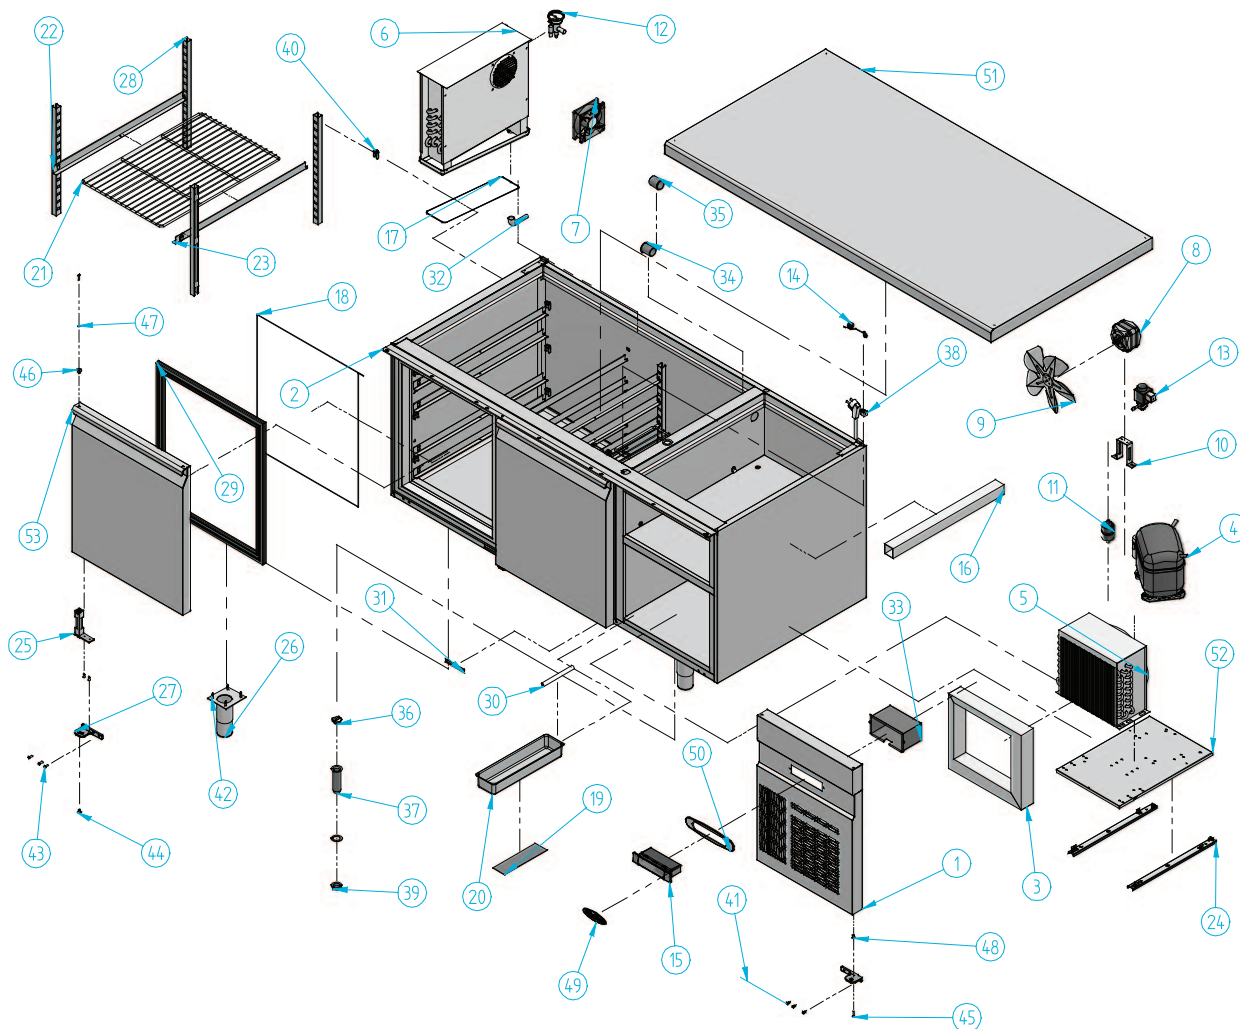

## MR 1620 BT

Nº	Código	Descripción	Cantidad
1	10BM2P28	C/MANDO BM/IGN/MR	1
2	10MR2P10	SOPORTE SUP BISAGRA MR 1620	1
3	205X28	BAFLE ESPUMA POLIEST, FIG.2 9x	1
4	301D15	COMPRESOR 1/2 R404a	1
5	302X10	CONDENSADOR 9X4 CON BAFLE	1
6	303P08	EVAP.T.F. MOD. BM-GN 1960 3P BT	1
7	304R01	MOTOVENT.4650N EVAP.T.F.	2
8	304X01	MOTOVENT. 10W (H-88 D-250)	1
9	304X07	PALA 250 mm	1
10	304X10	PIE GRANDE (84 mm)	1
11	305X03	DESHIDRATADOR CERAMICO	1
12	305X05	VALVULA EXPANSION TUB. 68U2095	1
13	308X03	Valvula Solenoide Danfoss EVO-101	1
14	308X04	SONDA MICROPROC. NTC	2
15	308X05	MICROPROC. 3 RELE DIXELL XW60L	1
16	402X36	CAÑALETA UNEX 40,40,07 CIEGA	1
17	406X04	RESIST. ANTI-VAHO OPTO BT	1
18	406X18	RESIST. ANTI-VAHO BM/GN BT	2

Nº	Código	Descripción	Cantidad
19	406X31	PLACA REST. 100 w THERMOST.	1
20	501X22	BANDEJA EVAPORATIVA	1
21	502X26	PARRILLA MR - 800	2
22	503X13	GUIA 01 651 (AGN-MR)	10
23	503X18	GUIA 02 651 (AGN-MR)	10
24	503X36	JUEGO CORREDERA REF.306 E	1
25	506X03	BISAGRA PUERTA	2
26	506X20	PATA REG. M.BAJOS 1-1/2 PUL	4
27	506X54	SOPORTE BISAGRAS IZQUIERDO	3
28	601X45	SOPORTE PARRILLA BAJO 01	8
29	602M01	BURLETE MR 574 x 499	2
30	602X29	GOMA DESAGUE 14 x 10	1
31	603X110	TAPADERA TORNILLOS BISAGRAS	2
32	603X117	PIPETA ESPECIAL BAJA TEMP	1
33	603X119	PROT.MICROPNEGRO IGNIFUGO	1
34	603X124	PASA-MUROS INTERIOR	2
35	603X125	PASA-MUROS EXTERIOR	1
36	603X127	TAPON PARA DESAGUE 3/4	1