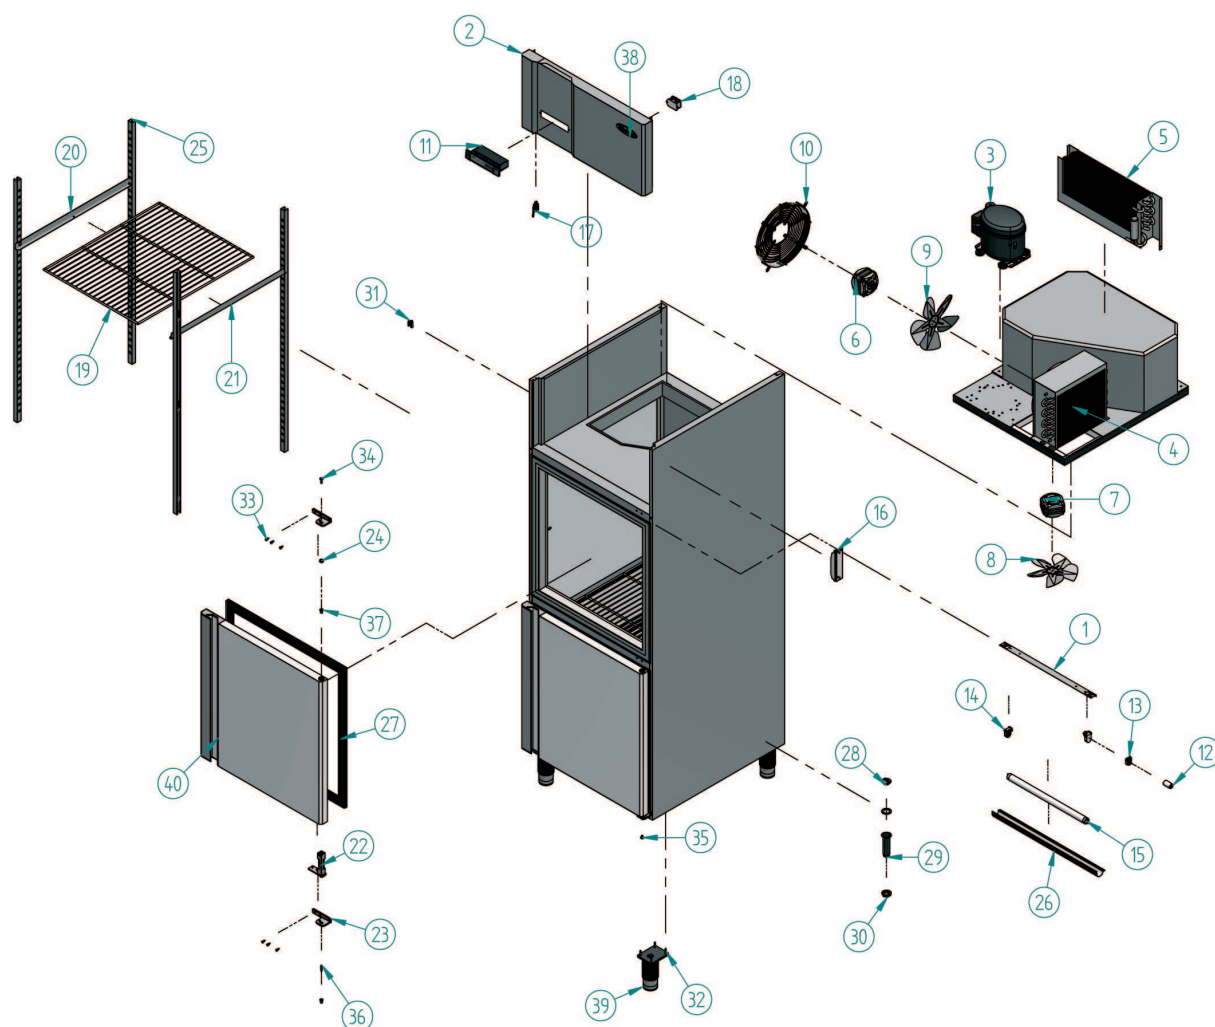

AGB 652

Nº	Código	Descripción	Cantidad
1	10AG7053	SOP. ILUM. PANTALLA	1
2	10AG7080	CUADRO MANDOS	1
3	301D05	COMPRESOR 1/3 R-134	1
4	302X09	CONDENSADOR 9X3 CON BAFLE	1
5	303A28	EVAP AGN 1400 M / AGN 700 R	1
6	304X01	MOTOVENT. 10w (H-88 D-250)	1
7	304X02	MOTOVENT. 5w (H-75 D-200)	1
8	304X06	PALA 200 mm	1
9	304X07	PALA 250 mm	1
10	304X38	REJILLA MONOBLOCK PALA 250 mm	1
11	308X11	MICROPROC. 2 RELE	1
12	401X07	CEBADOR 4-80 W FS-11	1
13	401X10	PORTA-CEBADOR (REF.16/L)	1
14	401X12	PORTA-TUBOS (REF. 249/TS)	2

Nº	Código	Descripción	Cantidad
15	401X29	TUBO FLUOR. 15 W L.D. 438 26 D	1
16	401X35	REACTANCIA 15 W (MS 1523)	1
17	405X10	MICRO DE PUERTA	1
18	407X14	FILTRO MONOFAS 250 V 3A FEH-3Z	1
19	502X14	PARRILLA 2/1 GN PLN 7/97	3
20	503X02	GUIA AGN K&T (2Q 164mm)	3
21	503X03	GUIA O2 AGN 644 mm	3
22	506X03	BISAGRA PUERTA	2
23	506X55	SOPORTE BISAGRA DERECHO	3
24	506X56	TUERCA ANCLAJE	1
25	601K01	SOPORTE PARRILLA AGN K&T	4
26	602A35	PERFIL PANTALLA Nº2 583 mm	1
27	602A87	BURLETE AGN 650/1300 643 x 631 mm	2
28	603X127	TAPON PARA DESAGUE 3/4	1

Nº	Código	Descripción	Cantidad
29	603X16	DESAGUE 3/4	1
30	603X74	TUERCA 3/4 GAS	1
31	603X77	SOPORTE "U" DESMONTABLE	12
32	701X128	T.AUTOBL5,5 x 32 mm DIN 7504K ZINC	20
33	701X28	TORNILLO. 4,8x16 DIN 7982 NIQUEL	13
34	701X62	TORNILLO.M6x20 ULS (DIAM.13.6) A-2	1
35	701X63	TORNILLO.M6x10 ULS (DIAM.13.6) A-2	1
36	701X64	ESPARRAGO M6 x 25 DIN 913 A-2	1
37	704X03	TUERCA REMACHABLE M6x9x14,5 AL/H	2
38	901X57	MARCA RELIEVE 115x40	1
39	PATAN506X42	PATA REG. ARMARIOS 2"	4
40	PUEDCAG65	PUERTA DCHA CHICA AGN 650	2