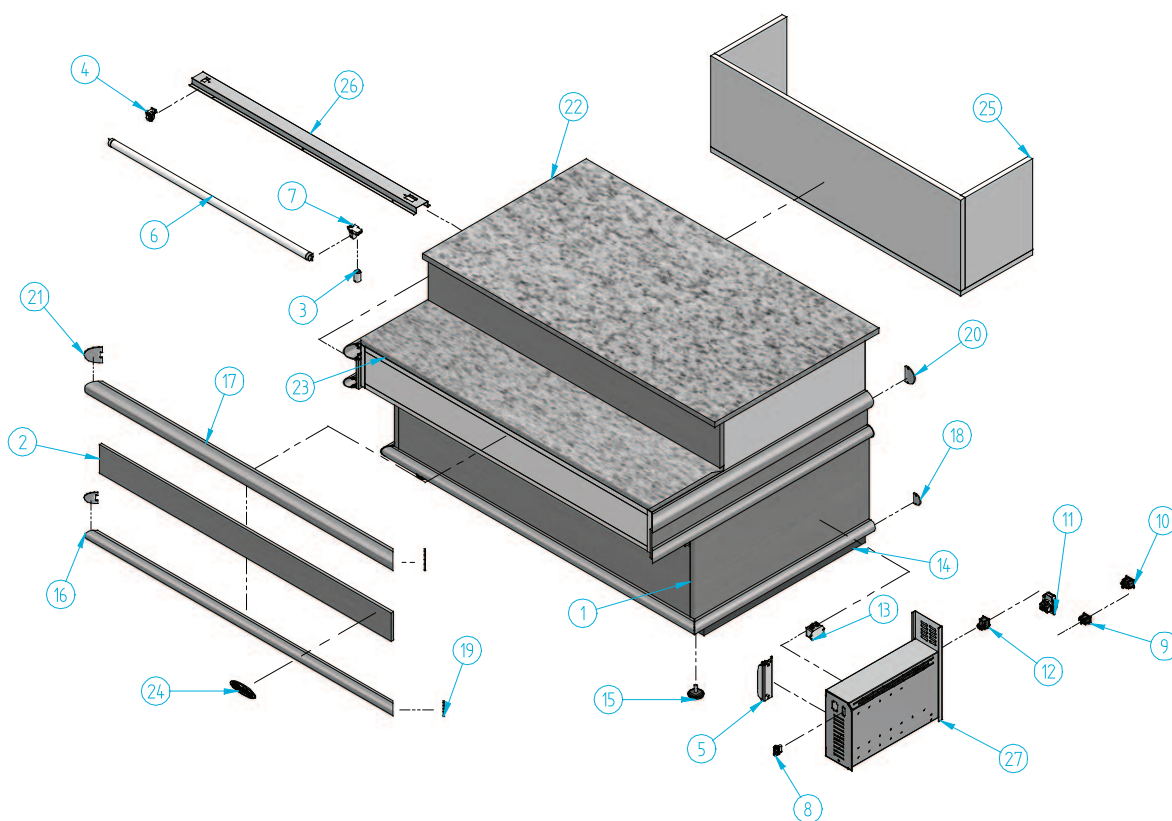

MN 1300

Nº	Código	Descripción	Cantidad
1	203X105	DEC. MADERA MASTER 1300	1
2	203X106	DEC. MADERA MASTER 1300	1
3	401X07	CEBADOR 4-80 W FS-11	1
4	401X12	PORTA-TUBOS IREF, 249/TSI	1
5	401X16	REACTANCIA 30 W (MS 30231)	1
6	401X24	TUBO FLUOR. 30W L.D. 895 mm 26 D	1
7	401X28	PORTA-TUBOS +PI/CEBADOR 249/TCR	1
8	402X28	CAJA 1-0480703-0 HEMBRA 4 VIAS	1
9	402X31	CONECTOR MACHO E-5010	1

Nº	Código	Descripción	Cantidad
10	402X32	CONECTOR HEMBRA E-5012	1
11	405X01	ENCHUFE SHUCCO REF-400	1
12	405X02	INTERRUPTOR NARANJA ILUMINACION	1
13	407X14	FILTRO MONOFAS 250 V 3A FEH-3Z	1
14	505X50	RODAPIE MASTER V 1300 N	1
15	506X26	REGULADOR M10 (BASE M12)	4
16	601X67	PERFIL REF- 2090 ORO	1
17	601X68	PERFIL REF- 2091 ORO	1
18	601X85	TAPETA REF- 2090 CIERRE ORO	4

Nº	Código	Descripción	Cantidad
19	601X86	TAPETA PERF- 2090 ANG 90° ORO	4
20	601X87	TAPETA REF- 2091 CIERRE ORO	2
21	601X88	TAPETA REF- 2091 ANG 90° ORO	2
22	606V23	ENCIMERA MASTER MOSTR 1300	1
23	606V25	APOYA BOLSOS MASTER MOSTR 1300	1
24	901X57	MARCA INFRICO RELIEVE 115x40 ROJO	1
25	CAJIM13	CAJON MADERA MASTER V 1300 N	1
26	E43T1322	SOP. ILLUM. PANTALLA	1
27	E43T1331	C/MANDOS ROYAL MOSTR	1