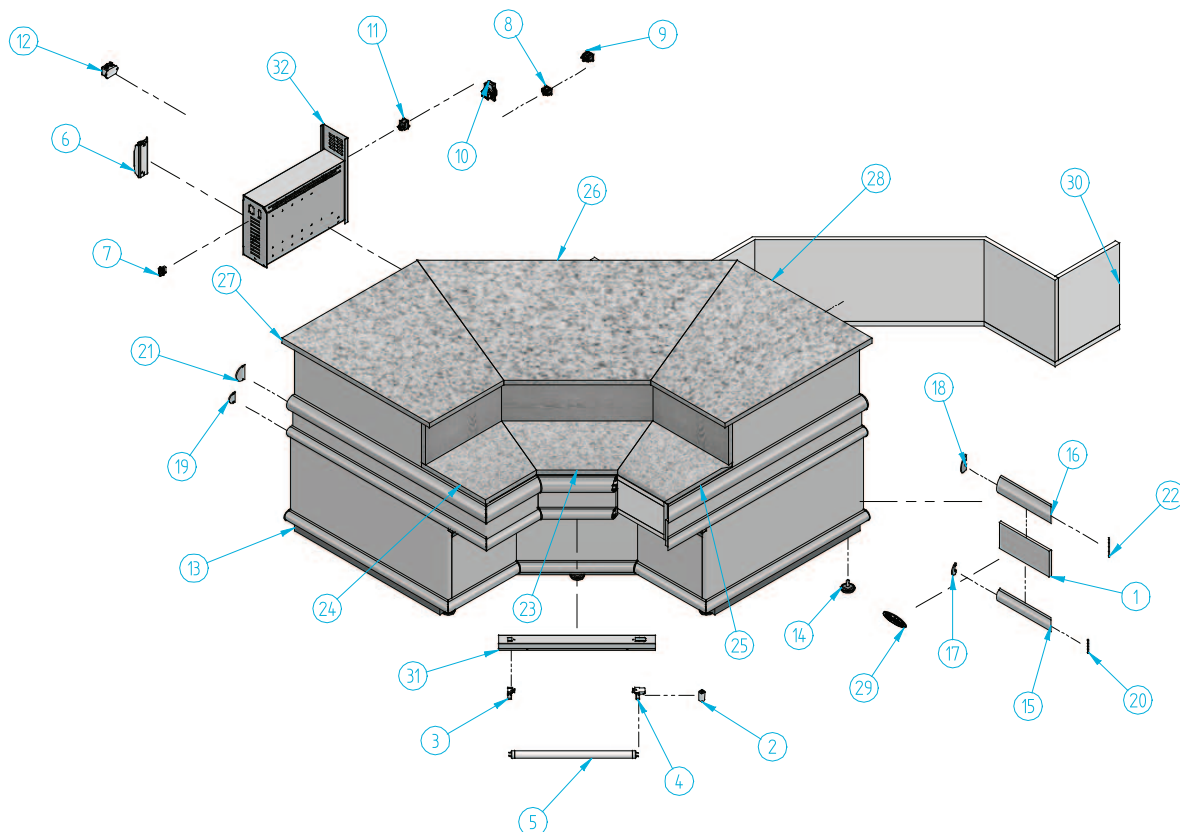

MN AC 90°

Nº	Código	Descripción	Cantidad
1	203X106	DEC. MADERA MASTER A C 90°	1
2	401X07	CEBADOR 4-80 W FS-11	1
3	401X12	PORTA-TUBOS (REF. 249/TS)	1
4	401X28	PORTA-TUBOS +PICEBADOR 249/TCR	1
5	401X29	TUBO FLUOR. 15 W L/D. 438 26 Ø	1
6	401X35	REACTANCIA 15 W (MS 1523)	1
7	402X28	CAJA 1-0480703-0 HEMBRA 4 VIAS	1
8	402X31	CONECTOR MACHO E-5010	1
9	402X32	CONECTOR HEMBRA E-5012	1
10	405X01	ENCHUFE SHUCCO REF-400	1
11	405X02	INTERRUPTOR NARANJA ILUMINACION	1

Nº	Código	Descripción	Cantidad
12	407X14	FILTRO MONOFAS 250 V 3A FEH-3Z	1
13	505X54	RODAPIE MASTER A C 90 ° N	1
14	506X26	REGULADOR M10 (BASE M12)	5
15	601X67	PERFIL REF- 2090 ORO	1
16	601X68	PERFIL REF- 2091 ORO	1
17	601X83	TAPETA PERF- 2090 ANG 135° ORO	4
18	601X84	TAPETA PERF- 2091 ANG 135° ORO	2
19	601X85	TAPETA REF- 2090 CIERRE ORO	4
20	601X86	TAPETA PERF- 2090 ANG 90° ORO	4
21	601X87	TAPETA REF- 2091 CIERRE ORO	2
22	601X88	TAPETA REF- 2091 ANG 90° ORO	2

Nº	Código	Descripción	Cantidad
23	606V30	APOYA BOLSOS CENTR MASTER A C 90°	1
24	606V31	APOYA BOLSOS DCH MASTER A C 90°	1
25	606V32	APOYA BOLSOS IZQ MASTER A C 90°	1
26	606V36	ENCIMERA CENTR MASTER MOSTR A C 90°	1
27	606V37	ENCIMERA DCH MASTER MOSTR A C 90°	1
28	606V38	ENCIMERA IZQ MASTER MOSTR A C 90°	1
29	901X57	MARCA INFRIECO RELIEVE 115x40 ROJO	1
30	CAJMM5AC90	CAJON MADERA MASTER A C 90°	1
31	E43T1321	SOP. ILLUM. PANTALLA	1
32	E43T1331	E/MANDOS ROYAL MOSTR	1