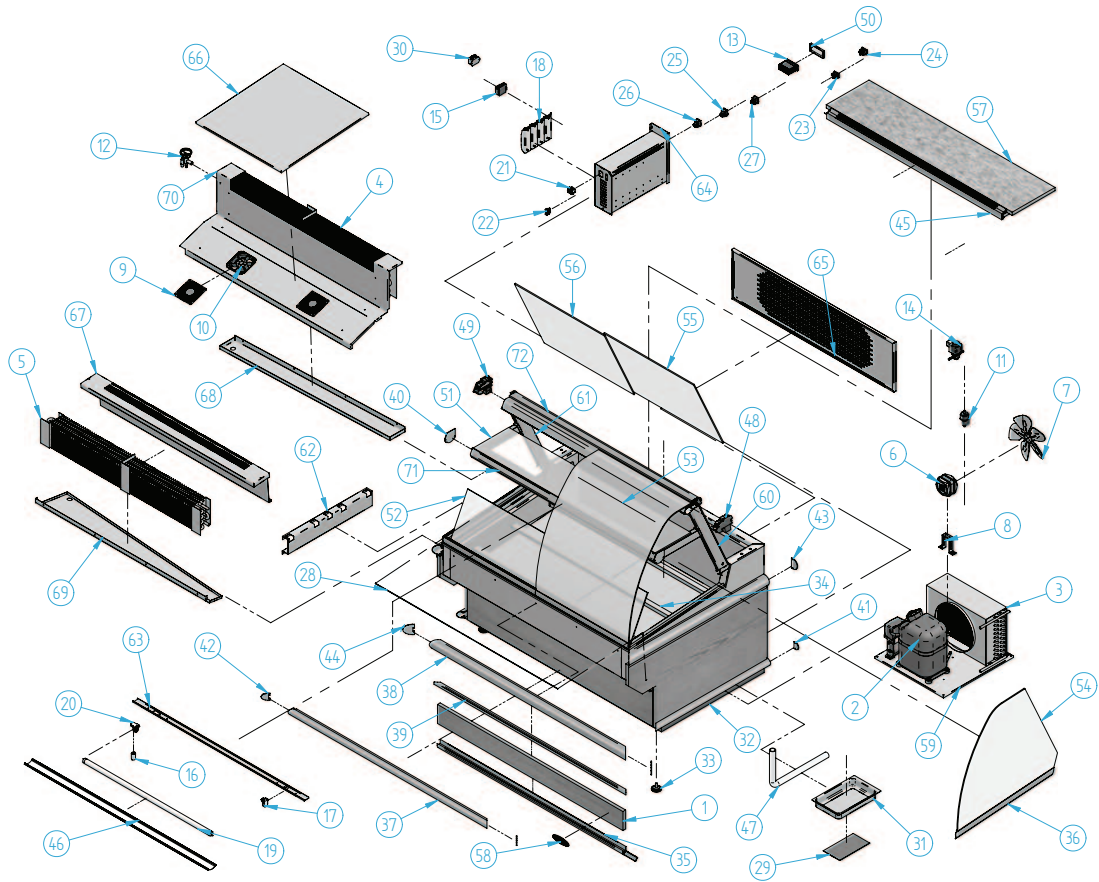

SH 3-1300

Nº	Código	Descripción	Cantidad
1	203X105	DEC. MADERA STAR 1300	1
2	301A01	COMPRESOR ASPERA NJ2212GK	1
3	302X17	CONDENS. 11x4 CON BAFLE LA400	1
4	303V64	EVAPORADOR ARIES 1400 HELADOS	1
5	303V65	EVAP. DELANT. ARIES 1400 HELADOS	1
6	304X01	MOTOVENT. 10W IH-88 D-250I	1
7	304X07	PALA 250 mm	1
8	304X10	PIE GRANDE (84 mm)	1
9	304X27	REJILLA MOTOVENT. EBM LZ30-5	2
10	304X35	MOTOVENTAXIAL 120x120 ESP.B.T. (BOLAS)	2
11	305X03	DESHIDRATADOR CERAMICO	1
12	305X09	VALVULA EXPANSION TUB. 68U2096	1
13	308x02	MICROPROC. 2 RELE 12 v	1
14	308X03	Valvula Solenoide Danfoss EVO-101	1
15	308X12	TRANSFORMADOR (220/12V)	1
16	401X07	CEBADOR 4-80 W FS-11	3
17	401X12	PORTA-TUBOS (REF. 249/TS)	3
18	401X16	REACTANCIA 30 W (MS 3023)	4
19	401X24	TUBO FLUOR. 30W L.DI. 895 mm 26 D	3
20	401X28	PORTA-TUBOS +PIECEBADOR 249/TER	3
21	402X26	CAJA HEMBRA 12 VIAS	1
22	402X28	CAJA 1-0480703-0 HEMBRA 4 VIAS	1
23	402X31	CONECTOR MACHO E-5010	1
24	402X32	CONECTOR HEMBRA E-5012	1

Nº	Código	Descripción	Cantidad
25	405X02	INTERRUPTOR NARANJA ILUMINACION	1
26	405X03	INTERRUPTOR ROJO RESISTENCIA	1
27	405X04	INTERRUPTOR GENERAL	1
28	406X12	RESIST. ANTI-VAHO MASTER 1300	1
29	406X32	PLACA RESIT. 200 W THERMOST.	1
30	407X14	FILTRO MONOFAS 250 V 3A FEH-3Z	1
31	501X21	BANDEJA EVAP. AN/VIT 398 x 190	1
32	505X93	RODAPIE STAR V 1300 H	1
33	506X26	REGULADOR M10 (BASE M12)	4
34	507A13	TUBO ACERO INOX. 30 x 20 x 15	3
35	601X106	PERFIL REF.- 2740 ORO	1
36	601X65	PERFIL REF.- 2094 ORO	1
37	601X67	PERFIL REF.- 2090 ORO	1
38	601X68	PERFIL REF.- 2091 ORO	1
39	601X70	PERFIL REF.- 2195 ORO	1
40	601x81	JUEGO TAPETAS PERF.-2089 ORO	1
41	601x85	TAPETA REF.- 2090 CIERRE ORO	2
42	601x86	TAPETA PERF.- 2090 ANG 90º ORO	2
43	601x87	TAPETA REF.- 2091 CIERRE ORO	2
44	601x88	TAPETA REF.- 2091 ANG 90º ORO	2
45	601X91	PERFIL REF.-2438 ORO	1
46	602V63	PERFIL PROTECTOR Nº1	2
47	602X21	GOMA DESAGÜE 25 x 31 mm	1
48	603X48	TAPETA PERFIL REF. 797 DCHA.	1