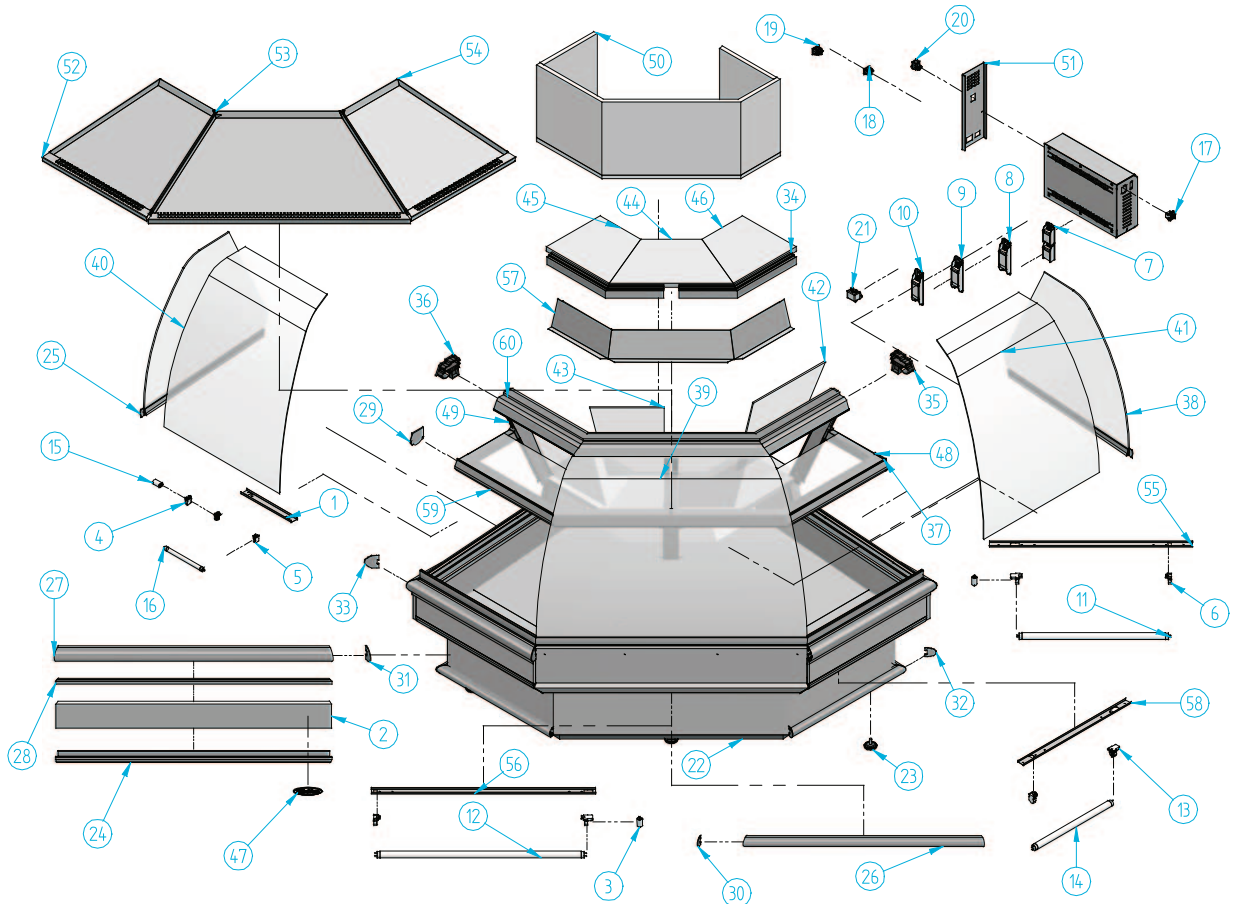

**SN AA 90°**

Nº	Código	Descripción	Cantidad
1	10EC5095	SOPORTE ILUMINACION	4
2	203X105	DEC. MADERA STAR A A 90°	1
3	401X07	CEBADOR 4-80 W FS-11	1
4	401X10	PORTA-CEBADOR (REF.16/U)	4
5	401X11	PORTA-TUBOS 13W ESP. REF.265	8
6	401X12	PORTA-TUBOS (REF. 249/TSI)	4
7	401X13	REACTANCIA 13W (IECNH 2022)	2
8	401X14	REACTANCIA 18-20W (IECNH 2022)	1
9	401X15	REACTANCIA 23-25W (IECNH 2522)	1
10	401X16	REACTANCIA 30 W (IMS 3023)	1
11	401X20	TUBO FLUOR. 18 W L.D. 590 mm 26 D	1
12	401X22	TUBO FLUOR. 25W G.L. 818 mm 26 D	1
13	401X28	PORTA-TUBOS +P/CEBADOR 249/TER	4
14	401X29	TUBO FLUOR. 15 W L.D. 438 26 D	2
15	401X33	CEBADOR 4-22 W FS-22	7
16	401X34	TUBO FLUOR. 6W L.D. 212 mm	4
17	402X26	CAJA HEMBRA 12 VIAS	1
18	402X31	CONECTOR MACHO E-5010	1
19	402X32	CONECTOR HEMBRA E-5012	1
20	405X02	INTERRUPTOR NARANJA ILUMINACION	1

Nº	Código	Descripción	Cantidad
21	407X14	FILTRO MONOFAS 250 V 3A FEH-3Z	1
22	505X67	RODAPIE STAR A A 90° N	1
23	506X26	REGULADOR M10 (BASE M12)	5
24	601X106	PERFIL REF- 2740 ORO	1
25	601X65	PERFIL REF- 2094 ORO	1
26	601X67	PERFIL REF- 2090 ORO	1
27	601X68	PERFIL REF- 2091 ORO	1
28	601X70	PERFIL REF- 2195 ORO	1
29	601X81	JUEGO TAPETAS PERF-2089 ORO	1
30	601X83	TAPETA PERF- 2090 ANG 135° ORO	2
31	601X84	TAPETA PERF- 2091 ANG 135° ORO	2
32	601X86	TAPETA PERF- 2090 ANG 90° ORO	2
33	601X88	TAPETA REF- 2091 ANG 90° ORO	2
34	601X91	PERFIL REF-2438 ORO	1
35	603X48	TAPETA PERFIL REF. 797 DCHA.	1
36	603X53	TAPETA PERFIL REF. 797 IZQD.	1
37	604Y133	BAZAR SUP MASTER A A 90°	2
38	604Y148	COSTADO CRISTAL DF MASTER / STAR	2
39	604Y149	CRISTAL CURVO CENTRAL DF (A)	1
40	604Y150	CRISTAL CURVO IZQD DF (B)	1