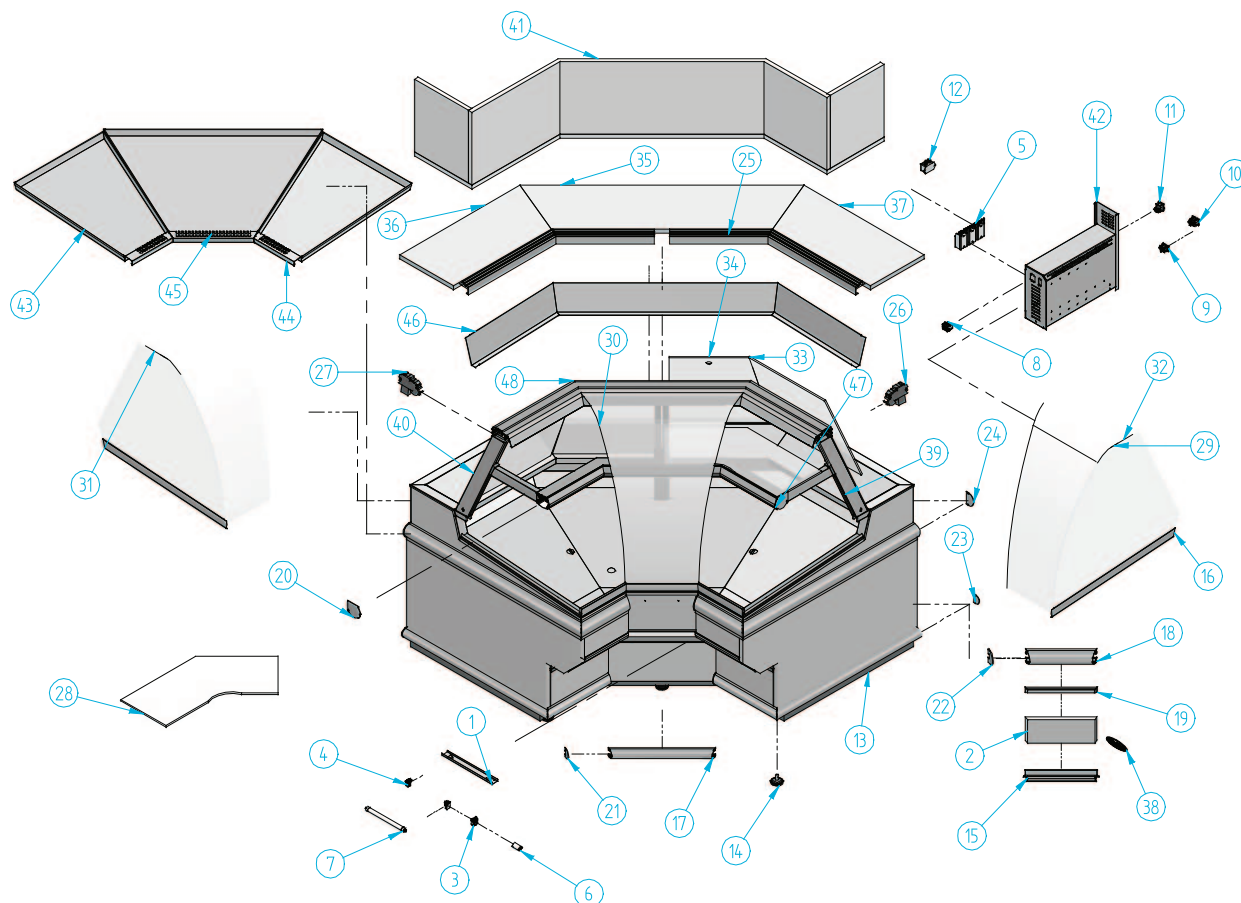

SN AC 90°

Nº	Código	Descripción	Cantidad
1	10EC5095	SOPORTE ILUMINACION	4
2	203X105	DEC MADERA STAR A C 90°	1
3	401X10	PORTA-CEBADOR IREF.16/LI	4
4	401X11	PORTA-TUBOS 13W ESP. REF.265	8
5	401X13	REACTANCIA 13W IECNH 2022)	3
6	401X33	CEBADOR 4-22 W FS-22	4
7	401X34	TUBO FLUOR. 6W LD. 212 mm	4
8	402X26	CAJA HEMBRA 12 VIAS	1
9	402X31	CONECTOR MACHO E-5010	1
10	402X32	CONECTOR HEMBRA E-5012	1
11	405X02	INTERRUPTOR NARANJA ILUMINACION	1
12	407X14	FILTRO MONOFAS 250 V 3A FEH-3Z	1
13	505X69	RODAPIE STAR A C 90° N	1
14	506X26	REGULADOR M10 IBASE M12I	5
15	601X106	PERFIL REF- 2740 ORO	1
16	601X65	PERFIL REF- 2094 ORO	1

Nº	Código	Descripción	Cantidad
17	601X67	PERFIL REF- 2090 ORO	1
18	601X68	PERFIL REF- 2091 ORO	1
19	601X70	PERFIL REF- 2195 ORO	1
20	601X81	JUEGO TAPETAS PERF-2089 ORO	1
21	601X83	TAPETA PERF- 2090 ANG 135° ORO	2
22	601X84	TAPETA PERF- 2091 ANG 135° ORO	2
23	601X85	TAPETA REF- 2090 CIERRE ORO	2
24	601X87	TAPETA REF- 2091 CIERRE ORO	2
25	601X91	PERFIL REF-2438 ORO	1
26	603X48	TAPETA PERFIL REF. 797 DCHA.	1
27	603X53	TAPETA PERFIL REF. 797 IZQD.	1
28	604V137	BAZAR SUP MASTER A C 90°	2
29	604V148	COSTADO CRISTAL DF MASTER / STAR	2
30	604V152	CRISTAL CURVO CENTRAL DF (DI)	1
31	604V153	CRISTAL CURVO IZQD DF (EI)	1
32	604V154	CRISTAL CURVO DCH DF (FI)	1

Nº	Código	Descripción	Cantidad
33	605V40	PUERTA A C 90° 421 x 490 x 500	2
34	605V41	PUERTA A C 90° 316 x 405 x 500	2
35	606V20	ENCIMERA CENTRAL MASTER V A C 90°	1
36	606V21	ENCIMERA DCH MASTER V A C 90°	1
37	606V22	ENCIMERA IZQ MASTER V A C 90°	1
38	901X57	MARCA INFRIJO RELIEVE 115x40 ROJO	1
39	BRAMV	BRAZO ABIERTO MASTER	1
40	BRALMV	BRAZO CERRADO MASTER	3
41	CAJMM5AC90	CAJON MADERA MASTER A C 90°	1
42	E43T1314	C/MANDOS ROYAL V NEUTRA	1
43	E64A1010	BANDEJA EXP IZD MASTER V A C 90°	1
44	E64A1010	BANDEJA EXP DCH MASTER V A C 90°	1
45	E64A1011	BANDEJA EXP CENTRAL MASTER V A C 90°	1
46	E64TA22	DUELA MASTER V A C 90° N	1
47	PMPMVC90	PERFIL PANTALLA MEDIA	1
48	PPSVAC90	PERFIL PANTALLA SUPERIOR	1