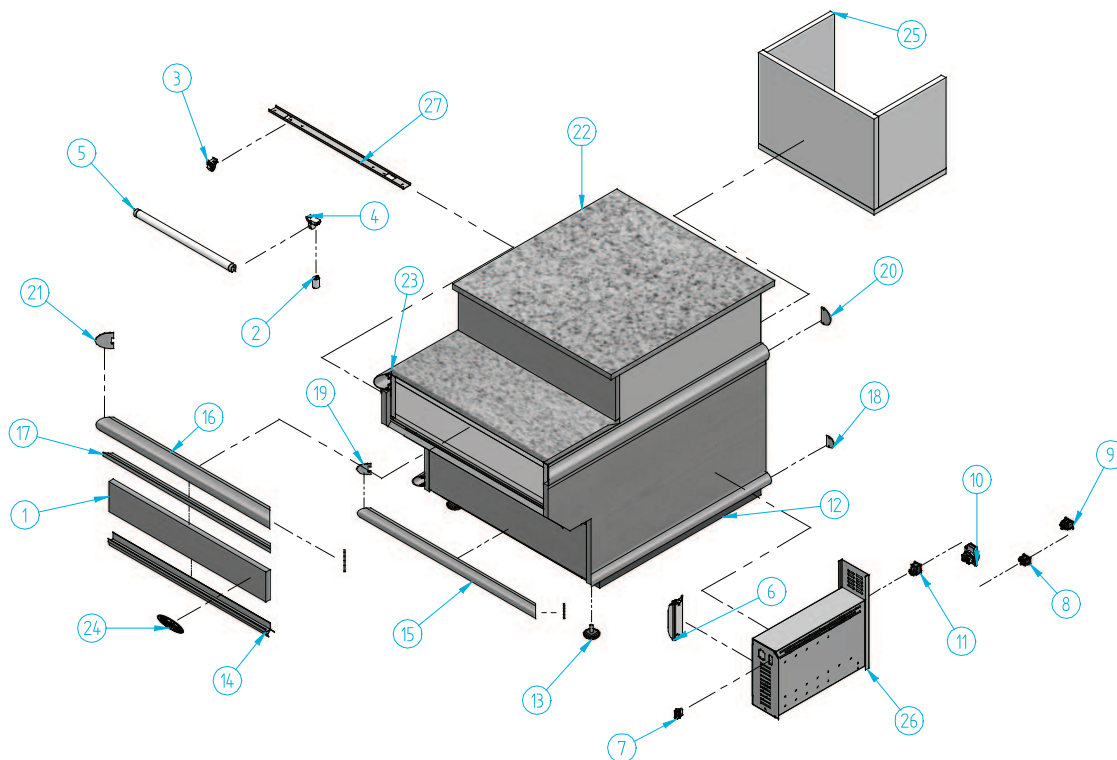

SC 700

Nº	Código	Descripción	Cantidad
1	203X105	DEC. MADERA STAR CAJA 700	1
2	401X07	CEBADOR 4-80 W FS-11	1
3	401X12	PORTA-TUBOS (REF. 249/T5)	1
4	401X28	PORTA-TUBOS +PICEBADOR 249/TER	1
5	401X29	TUBO FLUOR. 15 W L.D. 438 26 D	1
6	401X35	REACTANCIA 15 W IMS 15231	1
7	402X28	CAJA 1-0480703-0 HEMBRA 4 VIAS	1
8	402X31	CONECTOR MACHO E-5010	1
9	402X32	CONECTOR HEMBRA E-5012	1
10	405X01	ENCHUFE SHUCCO REF-400	1

Nº	Código	Descripción	Cantidad
11	405X02	INTERRUPTOR NARANJA ILUMINACION	1
12	505X71	RODAPIE STAR CAJA 700	1
13	506X26	REGULADOR M10 (BASE M12)	4
14	601X106	PERFIL REF- 2740 ORO	1
15	601X67	PERFIL REF- 2090 ORO	1
16	601X68	PERFIL REF- 2091 ORO	1
17	601X70	PERFIL REF- 2195 ORO	1
18	601X85	TAPETA REF- 2090 CIERRE ORO	2
19	601X86	TAPETA PERF- 2090 ANG 90º ORO	2
20	601X87	TAPETA REF- 2091 CIERRE ORO	2

Nº	Código	Descripción	Cantidad
21	601X88	TAPETA REF- 2091 ANG 90º ORO	2
22	606V24	ENCIMERA MASTER CAJA 700	1
23	606V26	APOYA BOLSOS MASTER CAJA 700	1
24	901X57	MARCA INFRIECO RELIEVE 115x40 ROJO	1
25	EAJMC70	CAJON MADERA MASTER CAJA 700	1
26	E43T1331	C/MANDOS ROYAL MOSTR	1
27	ELS07-PA	SDP. ILLUM. PANTALLA	1