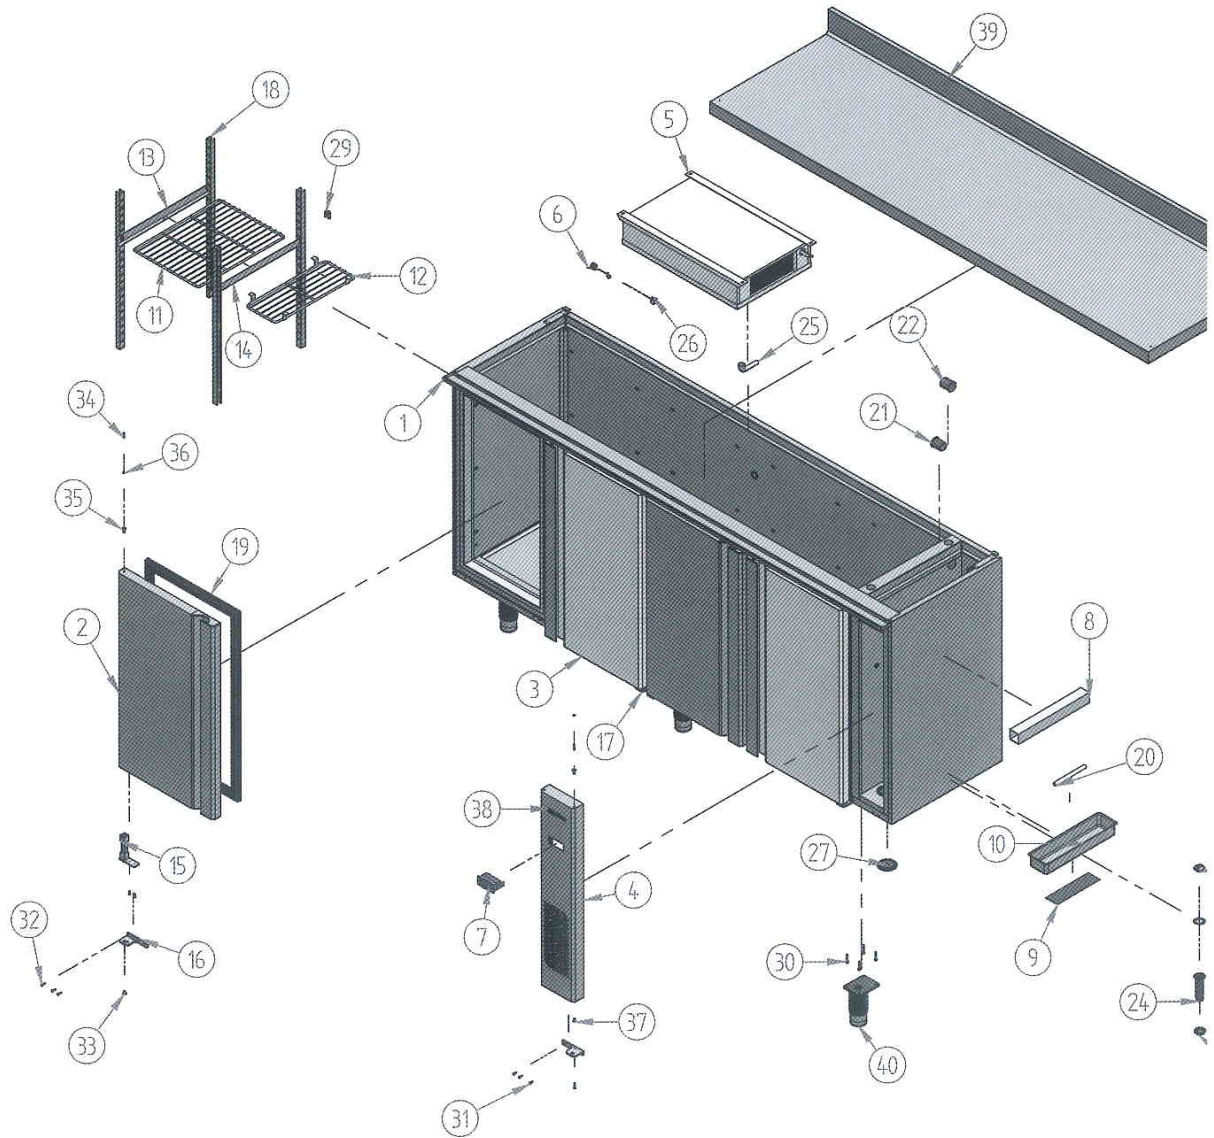

FMPP 2500 GR

Nº	Código	Descripción	Cantidad
1	10B14R160	SOP SUP BISAGRA BM 2500 R	1
2	10FM2P100	PUERTA IZODA FM	2
3	10FM2P101	PUERTA DCHA FM	2
4	10FM2R120	CUADRO MANDOS FM R	1
5	303T04	EVAP. TF. DF - 11 BM - FM	1
6	308X04	SONDA MICROPROC. NTC	2
7	308X50	MICRO 2 RELES 230v. + TECLA ILUM.	1
8	402X36	CANALETA UNEX 40.40.07 CIEGA	1
9	406X31	PLACA RESIT. 100 w TERMOST.	1
10	501X22	BANDEJA EVAPORATIVA	1
11	502X07	PARRILLA BM	8
12	502X24	SUPLER. PARRILLA BM / FM	6
13	503X16	GUIA 01 451 m/m IBM-FMI	8
14	503X21	GUIA 02 451 m/m IBM-FMI	8

Nº	Código	Descripción	Cantidad
15	506X03	BISAGRA PUERTA	4
16	506X54	SOPORTE BISAGRAS IZQUIERDO	3
17	506X55	SOPORTE BISAGRA DERECHO	2
18	601X47	SOPORTE PARRILLA BAJO 02	16
19	602F01	BURLETE FM 426x776	4
20	602X29	GOMA DESAGÜE 14 x 10 mm	1
21	603X124	PASA-MUROS INTERIOR	1
22	603X125	PASA-MUROS EXTERIOR	1
23	603X127	TAPON PARA DESAGÜE 3/4	1
24	603X16	DESAGÜE 3/4	1
25	603X33	PIPETA	1
26	603X40	SOPORTE BULBO	1
27	603X41	PASACABLES DIAM.60 AP-850	6
28	603X74	TUERCA 3/4 GAS	1

Nº	Código	Descripción
29	603X77	SOPORTE "U" DESMONTABLE
30	701X128	T.AUTOBL.55 x 32 mm DIN 7504K ZINC
31	701X28	TORNILLO 4,8x16 DIN 7982 NIQUEL
32	701X61	TORNILLO M6x16 DIN 965 INOX-A-2
33	701X63	TORNILLO M6x10 ULS IDIOM.13.61 A-2
34	701X65	TORNILLO M4x20 ULS DIN 7380
35	701X94	PERNO PUERTA AISI 303 ESPECIAL
36	703X12	ARANDELA M4 DIN 125 INOX
37	704X01	TUERCA REMACHAB. M4x6x11 NORMAL
38	901X76	MARCA INFRICO ECODPLATA 110x23
39	ENC09B425R	ENCIMERA BM 2500 R
40	PATA506X42	PATA REG. ARMARIOS 2"