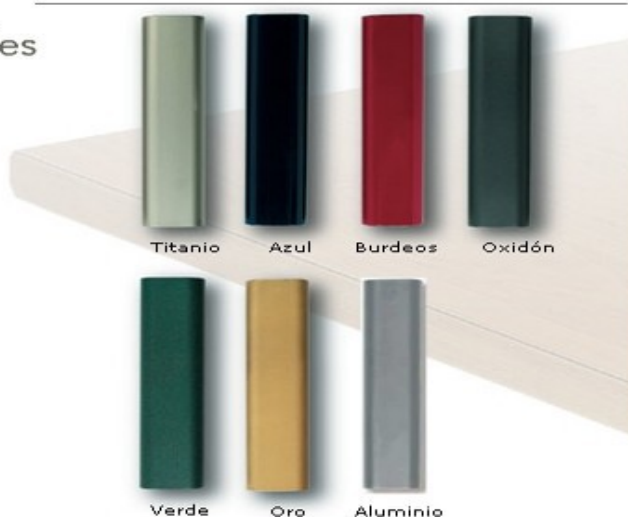

Acabados standard

Acabados especiales

Asientos
Werzalit
en stock

Medidas:
Ø 40 cm

■ Descripción general

Armazón	Tubo Acerado
Respaldo	Madera
Asiento	SM

■ Descripción técnica

Apilable	SI
Exterior	NO
Peso unidad	4,50 kg
Cubica unidad	0,078
Bulto estándar	5 unidades