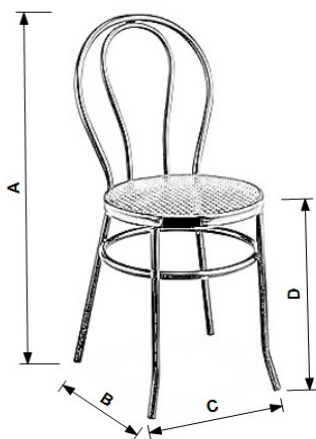

## Sillas

Colores Armazón

Blanco

Negro

Titanio

Azul

Burdeos

Oxidón

Verde

Oro

Aluminio

	A(cm)	B(cm)	C(cm)	D(cm)
silla	85	54	42	45

### Descripción general

Armazón	Tubo Acerado
Asiento	Rejilla Metálica