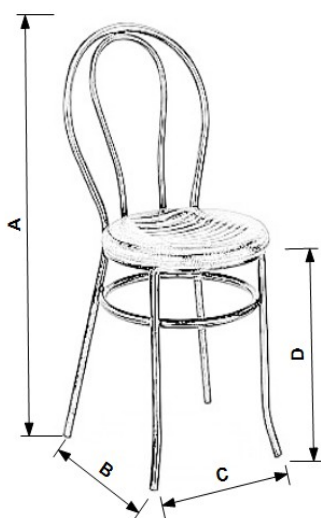

Acabados  
standard

Acabados  
especiales

Colores Armazón

Los colores del asiento o respaldo ver en la carta de colores

■ Descripción general

Armazón	Tubo Acerado
Asiento	Espuma Integral

■ Descripción técnica

Apilable	SI
Exterior	NO
Peso unidad.	5,35 kg
Cubica unidad.	0,074
Bulto estándar	6 unidades

	A(cm)	B(cm)	C(cm)	D(cm)
silla	85	49	42	47