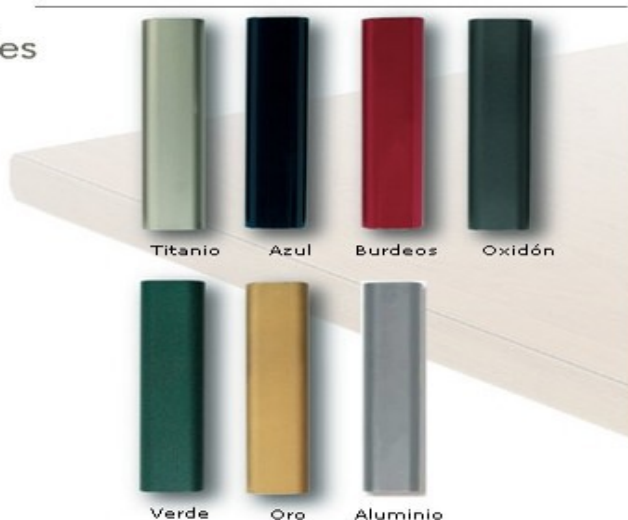

Acabados standard

Acabados especiales

Colores Tapizado

Tapizado

skai

atex

Descripción general

Armazón	Tubo Acerado
Asiento	Tapizado
Respaldo	Madera contrachapada y barnizada