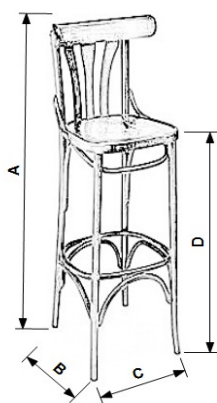

Acabados
madera

Nogal

	A(cm)	B(cm)	C(cm)	D(cm)
Taburete	109	53	46	76

■ Descripción general

Armazón	Madera barnizada
Asiento	Madera

■ Descripción técnica

Apilable	NO
Exterior	NO
Peso unidad	4,50 kg
Cubica unidad	0,257
Bulto estándar	1 unidad