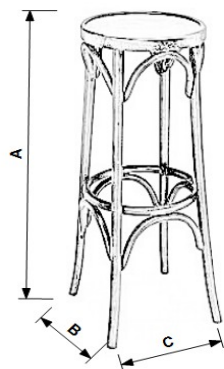

Acabados
madera

Nogal

	A(cm)	B(cm)	C(cm)	
Taburete	75	35	35	

■ Descripción general

Armazón	Madera haya barnizada
Asiento	Madera haya barnizada

■ Descripción técnica

Apilable	NO
Exterior	NO
Peso unidad	3,81 kg
Cubica unidad	0,088
Bulto estándar	2 unidades