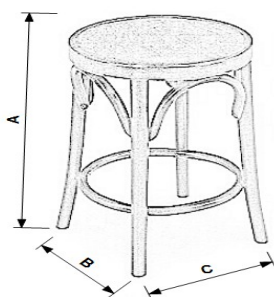

Acabados
 madera

Nogal

	A(cm)	B(cm)	C(cm)	
Taburete	47	37	37	

■ Descripción general

Armazón	Madera haya barnizada
Asiento	Madera haya barnizada

■ Descripción técnica

Apilable	NO
Exterior	NO
Peso unidad	2 kg
Cubica unidad	0,049
Bulto estándar	2 unidades