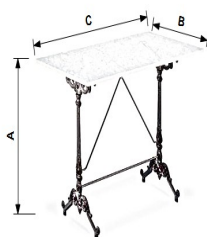

Acabados especiales

Titanio

Azul

Burdeos

Oxidón

Verde

Oro

Aluminio

Descripción general

Armazón	Aluminio fundido
Tablero	Marmol de Carrara. SM. Chapado haya, canto haya

** Necesita de Montaje

A(cm)=78

Medidas tablero según tipo (BxC)

Cuadrado	Redondo	Rectangular
70x70		100x60
80x80		105x60
		110x65
		110x70

Descripción técnica

Apilable	NO		
Exterior	NO		
Tablero B	Cubica m³	Peso Mesa	
		Tablero	Mármol
70x70	0,051	31,50Kg	
80x80	0,057	15,50Kg	
100x60	0,056	15,10Kg	
105x60	0,057		38,30Kg
110x65	0,060		42,80Kg
110x70	0,064	17,50Kg	
Bulto estándar	1 unidades