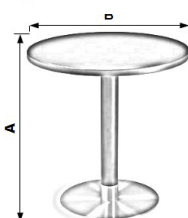

### ■ Descripción general

Armazón	Base de acero inoxidable. Columna de madera de haya barnizada.
Tablero	SM. Chapado haya, canto haya.

\*\* Necesita de Montaje

A(cm)=76

#### Medidas tablero según tipo (BxC)

Cuadrado	Redondo	Rectangular
60x60	Ø 60	
70x70	Ø 70	
	Ø 80	
	Ø 90	

### ■ Descripción técnica

Apilable	NO	
Exterior	NO	
Tablero BxC	Cubica	Peso
Ø 60	0,028	25,80Kg
Ø 70	0,036	27,00Kg
Ø 80	0,042	28,20Kg
60x60	0,034	26,80Kg
70x70	0,045	29,60Kg
Bulto estándar	1 unidades	