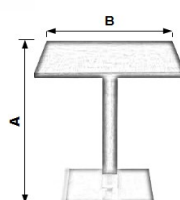

■ Descripción general

Armazón	Base de acero inoxidable. Columna de madera de haya barnizada.
Tablero	SM. Chapado haya, canto haya.

** Necesita de Montaje

A(cm)=76

Medidas tablero según tipo (BxC)

Cuadrado	Redondo	Rectangular
60x60	Ø 60	100x60
70x70	Ø 70	
80x80	Ø 80	
	Ø 90	

■ Descripción técnica

Apilable	NO	
Exterior	NO	
Tablero BxC	Cubica	Peso
Ø 60	0,028	29,00Kg
Ø 70	0,036	30,20Kg
Ø 80	0,042	31,40Kg
60x60	0,034	30,00Kg
70x70	0,045	32,80Kg
80x80	0,045	35,20Kg
100X60	0,045	34,80Kg
Ø 90	0,058	33,80Kg
Bulto estándar	1 unidades	