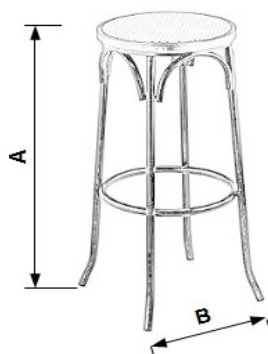

Acabados standard

Acabados especiales

Acabados madera

	A(cm)	B(cm)
Taburete	76	Ø 35

Descripción general

Armazón	Tubo Acerado
Asiento	Madera

Descripción técnica

Apilable	NO
Exterior	NO
Peso unidad	4,00 kg
Cubica unidad	0,067
Bulto estándar	2 unidades