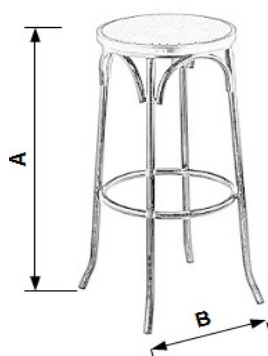

Verde

Oro

Aluminio

■ Descripción general

Armazón	Tubo Acerado
Asiento	Rejilla metálica

■ Descripción técnica

Apilable	NO
Exterior	NO
Peso unidad	3,75 Kg
Cubica unidad	0,067
Bulto estándar	2 unidades

	A(cm)	B(cm)
Taburete	76	Ø 35