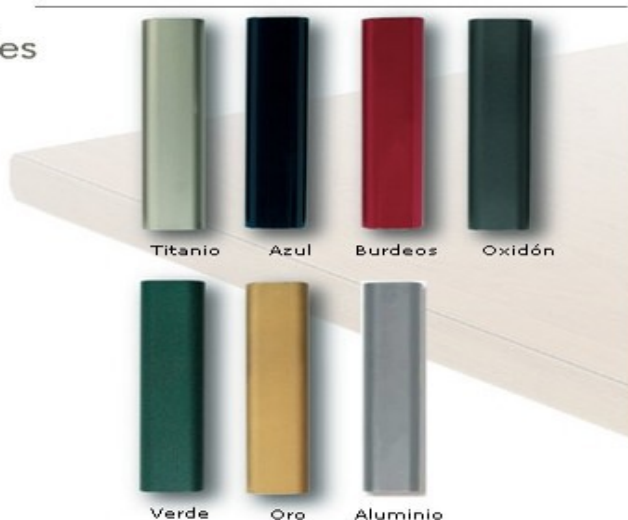

Acabados standard

Acabados especiales

Tapizado

skai

atex

Descripción general

Armazón	Tubo Acerado
Asiento	Tapizado Skai y Atex

Descripción técnica