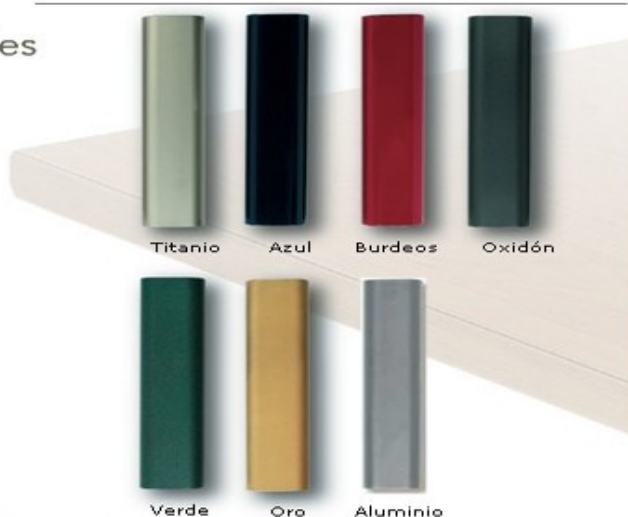

Acabados standard

Acabados especiales

Tapizado

Descripción general

Armazón	Tubo Acerado
Asiento	Tapizado. Aro metalico

Descripción técnica

Apilable	NO
Exterior	NO
Peso unidad	4,25 kg
Cubica unidad	0,067
Bulto estándar	2 unidades