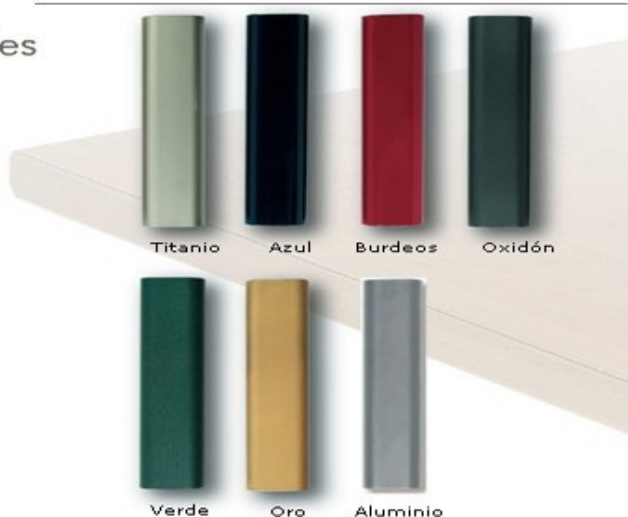

Acabados standard

Acabados especiales

Tapizado

trex
ignífugo

skai
ignífugo

Descripción general

Armazón	Tubo Acerado
Asiento	Tapizado ignifugo. Aro metálico.

Descripción técnica