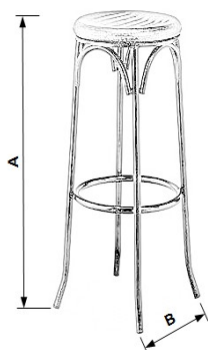

Acabados standard

Acabados especiales

	A(cm)	B(cm)
Taburete	78	Ø 33

Descripción general

Armazón	Tubo Acerado
Asiento	Espuma integral

Descripción técnica

Apilable	NO
Exterior	NO
Peso unidad	4,55 kg
Cubica unidad	0,068
Bulto estándar	2 unidades