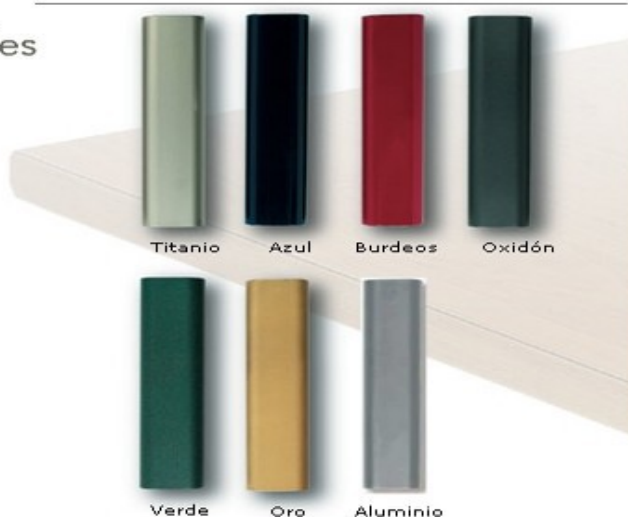

Acabados standard

Acabados especiales

Asientos
 Werzalit
 en stock

Medidas:
 Ø 40 cm

Negro Hetre Calvados

Colorado Montana Orme

■ Descripción general

Armazón	Tubo Acerado
Asiento	SM
Respaldo	Madera