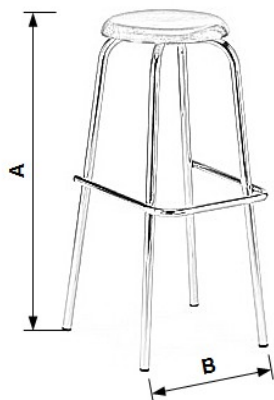

**Acabados standard**

**Acabados especiales**

**Descripción general**

Armazón	Tubo Acerado
Asiento	Tapizado. Espuma integral. SM. Madera

**Descripción técnica**

Apilable	NO
Exterior	NO
Peso unidad	3,75 kg
Cubica unidad	0,076
Bulto estándar	2 unidades

	A(cm)	B(cm)
Taburete	76	40