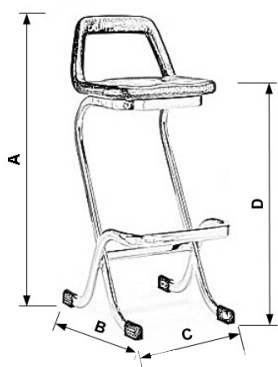

**Acabados standard**

**Acabados especiales**

■ Descripción general

Armazón	Tubo oval acerado
Asiento	Espuma integral

■ Descripción técnica

Apilable	NO
Exterior	NO
Peso unidad	10,00 kg
Cubica unidad	0,174
Bulto estándar	2 unidades

	A(cm)	B(cm)	C(cm)	D(cm)
Taburete	98	51	40	77