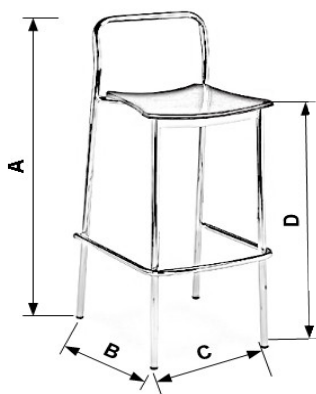

Acabados standard

Acabados especiales

	A(cm)	B(cm)	C(cm)	D(cm)
Taburete	97	45	40	78

Descripción general

Armazón	Tubo Acerado
Asiento	Tapizado. Madera de haya contrachapada y barnizada.

Descripción técnica

Apilable	SI
Exterior	NO
Peso unidad	6,00 kg
Cubica unidad	0,126
Bulto estándar	2 unidades