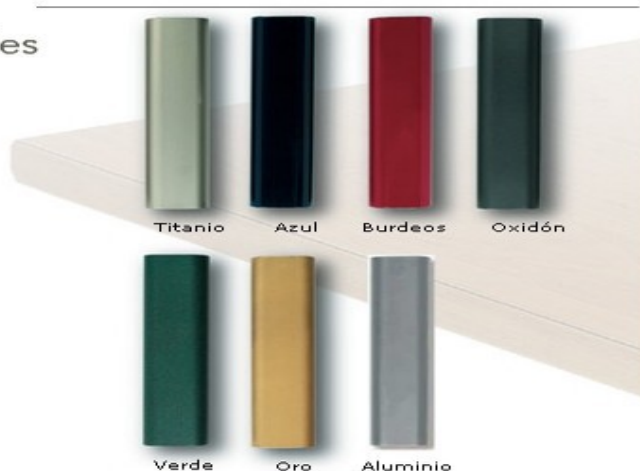

Acabados standard

Acabados especiales

	A(cm)	B(cm)	C(cm)	D(cm)
Taburete	108	55	45	73

Descripción general

Armazón	Tubo Acerado
Asiento	Tapizado. Madera de haya contrachapada y barnizada
Respaldo	Madera de haya contrachapada y barnizada