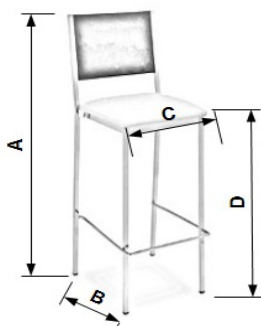

Acabados standard

Acabados especiales

	A(cm)	B(cm)	C(cm)	D(cm)
Taburete	108	55	45	73

Descripción general

Armazón	Tubo Acerado
Asiento	Tapizado. Madera de haya contrachapada y barnizada
Respaldo	Madera de haya contrachapada y barnizada

Descripción técnica

Apilable	NO
Exterior	NO
Peso unidad	8,00 kg
Cubica unidad	0,177
Bulto estándar	2 unidades