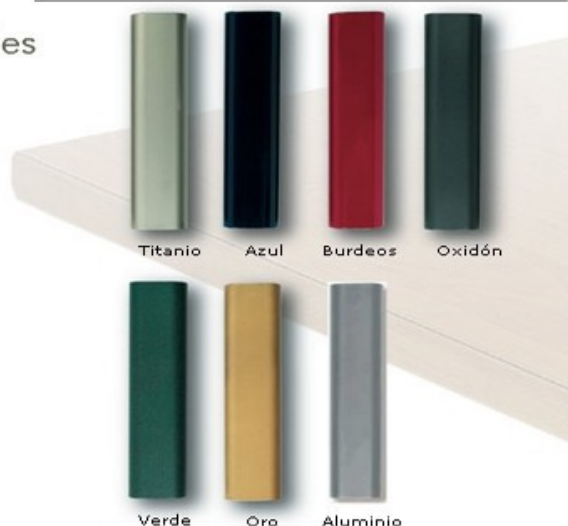

Acabados standard

Acabados especiales

Tapizado

skai

atex

Descripción general

Armazón	Tubo Acerado
Asiento	Tapizado.
Respaldo	Madera. Tapizado.

Descripción técnica